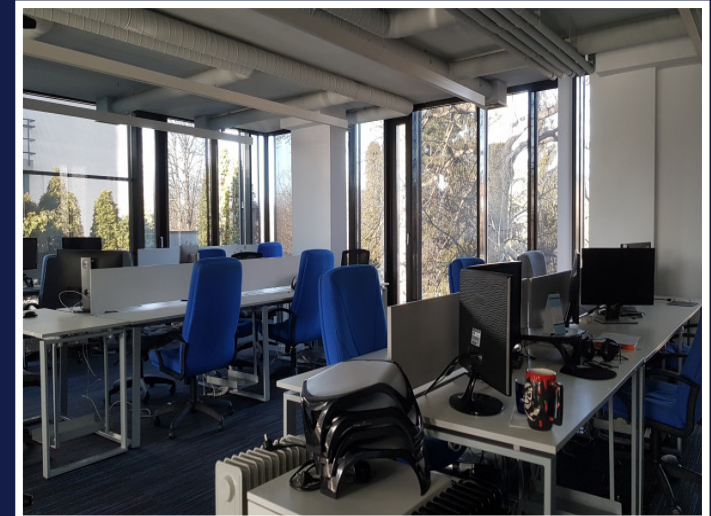

CLADIRE INDIVIDUALA 342MP, ZONA SIGMA,
STR. REPUBLICII
ID: P27405

DE INCHIRIAT

Pret: 3 460 €/mois

Supr. utila: 346 m²

Nr. camere: 4

Nr. bai: 4

Supr. teren: 400 m²

PERSOANA DE CONTACT: CĂTĂLIN BONTE