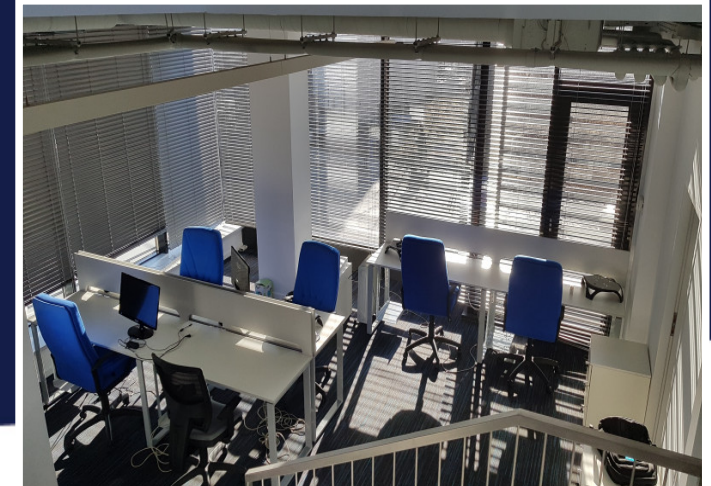

CLADIRE INDIVIDUALA 342MP, ZONA SIGMA,
STR. REPUBLICII
ID: P27405

DE INCHIRIAT

Pret: 3 460 €/mois

Supr. utila: 346 m²

Nr. camere: 4

Nr. bai: 4

Supr. teren: 400 m²

PERSOANA DE CONTACT: CĂTĂLIN BONTE