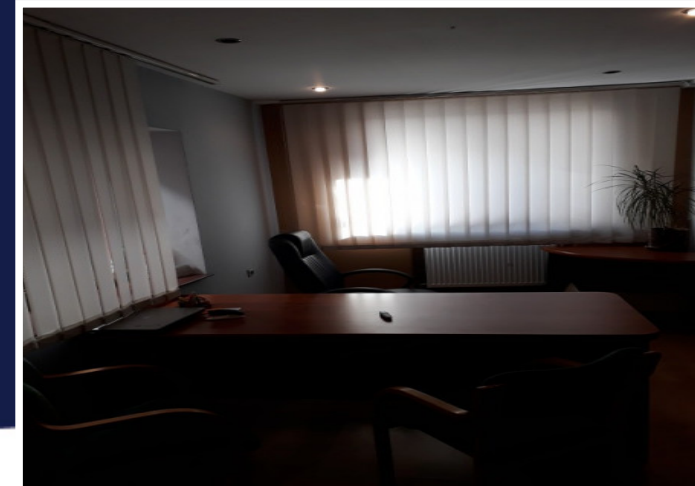

**INCHIRIERE CASA, ZONA PIATA MUZEULUI,
SPATIU COMERCIAL
ID: P13801**

DE INCHIRIAT

Supr. utila: 120 m²

Nr. camere: 4

Nr. bai: 1

Supr. teren: 100 m²

PERSOANA DE CONTACT: EMIL TRYBALSKI

TEL.MOBIL: 0799.781011