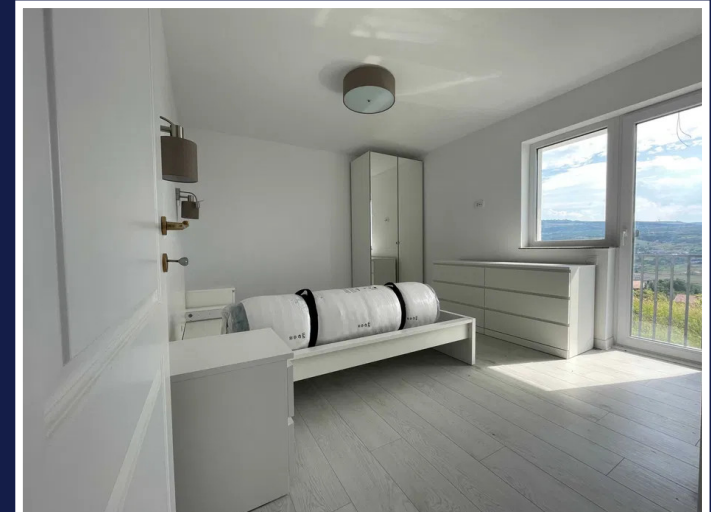

DE INCHIRIAT CASA TIP DUPLEX, 4 CAMERE,
PRIMA INCHIRIERE, CARTIER BORHANCI
ID: P38475

DE INCHIRIAT

Pret: 1 490 €/mois

Supr. utila: 120 m²

Nr. camere: 4

Nr. bai: 3

Supr. teren: 250 m²

PERSOANA DE CONTACT: WELT IMOBILIARE