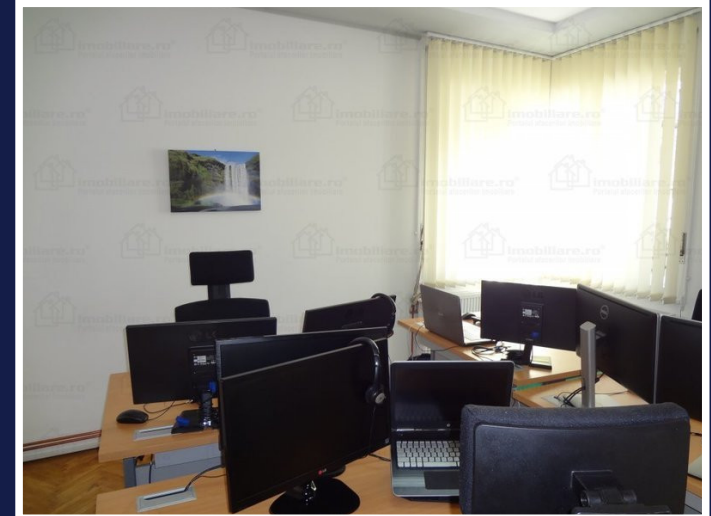

**DE INCHIRIAT! CASA INDIVIDUALA, 4
CAMERE, 150MP TEREN, ZONA
SEMICENTRALA!**

DE INCHIRIAT

ID: P5515

Pret: 1 200 €/mois

Supr. utila: 145 m²

Nr. camere: 4

Nr. bai: 3

Supr. teren: 150 m²