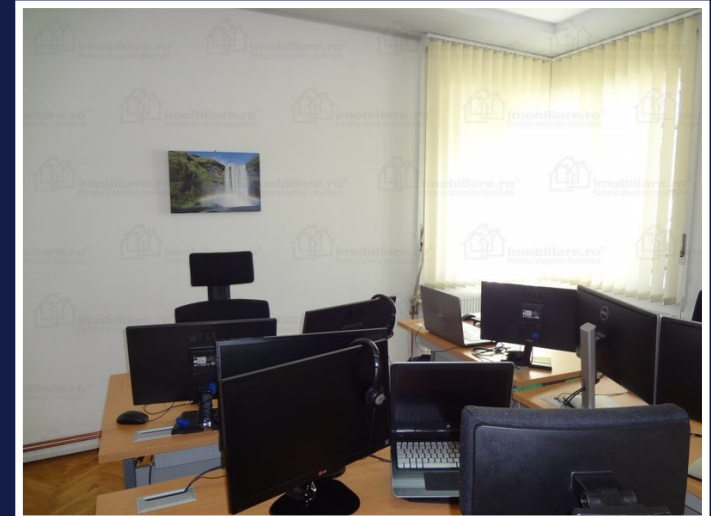

DE INCHIRIAT! CASA INDIVIDUALA, 4
CAMERE, 150MP TEREN, ZONA
SEMICENTRALA!

DE INCHIRIAT

ID: P5515

Pret: 1 200 €/mois

Supr. utila: 145 m²

Nr. camere: 4

Nr. bai: 3

Supr. teren: 150 m²