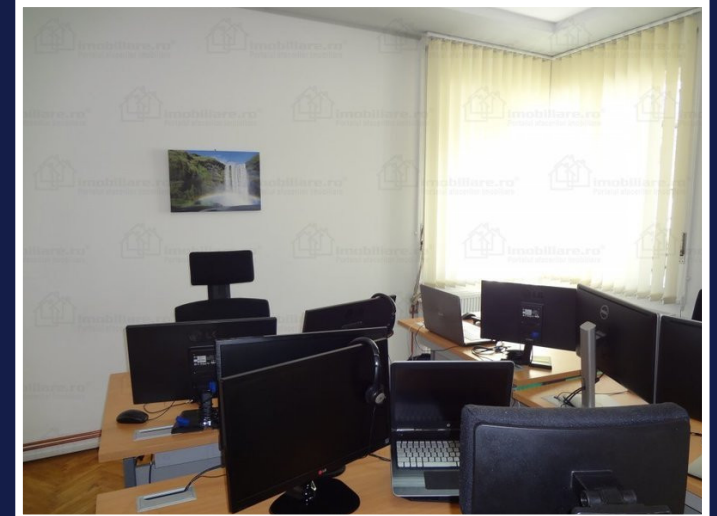

**DE INCHIRIAT! CASA INDIVIDUALA, 4
CAMERE, 150MP TEREN, ZONA
SEMICENTRALA!**

DE INCHIRIAT

ID: P5515

Pret: 1 200 €/mois

Supr. utila: 145 m²

Nr. camere: 4

Nr. bai: 3

Supr. teren: 150 m²