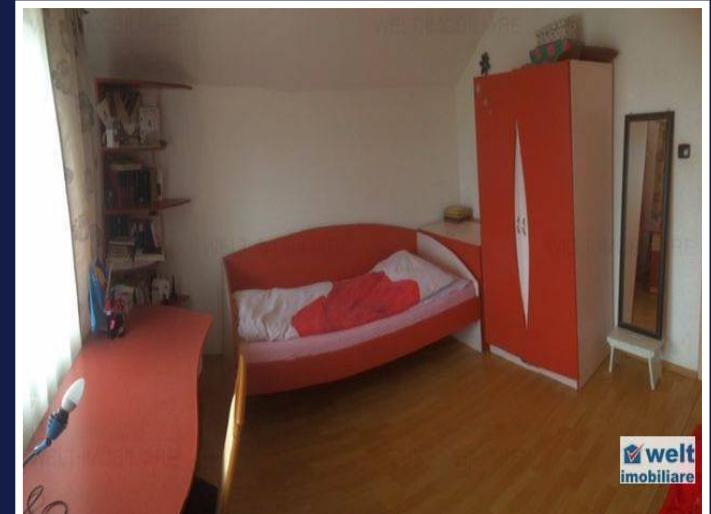

CASA INDIVIDUALA, 4 CAMERE, 280MP UTILI,  
1200MP TEREN, ANDREI MURESANU!  
ID: 112LE

DE INCHIRIAT

Pret: 1 800 €/mois

Supr. utila: 280 m<sup>2</sup>

Nr. camere: 4

Nr. bai: 2

Supr. teren: 1200 m<sup>2</sup>

PERSOANA DE CONTACT: MARIANA STANCIU