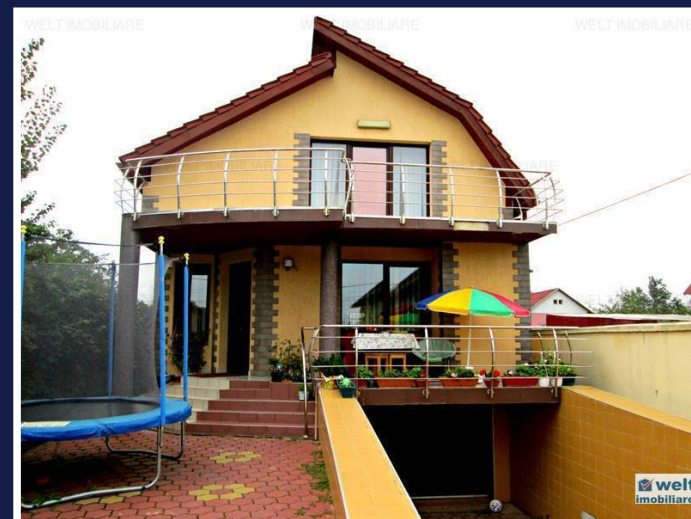

CASA DE INCHIRIAT, CARTIERUL SOMESENI
ID: 11289

DE INCHIRIAT

Pret: 1 300 €/mois

Supr. utila: 480 m²

Nr. camere: 3

Nr. bai: 2

Supr. teren: 300 m²

PERSOANA DE CONTACT: BOGDAN PETRU