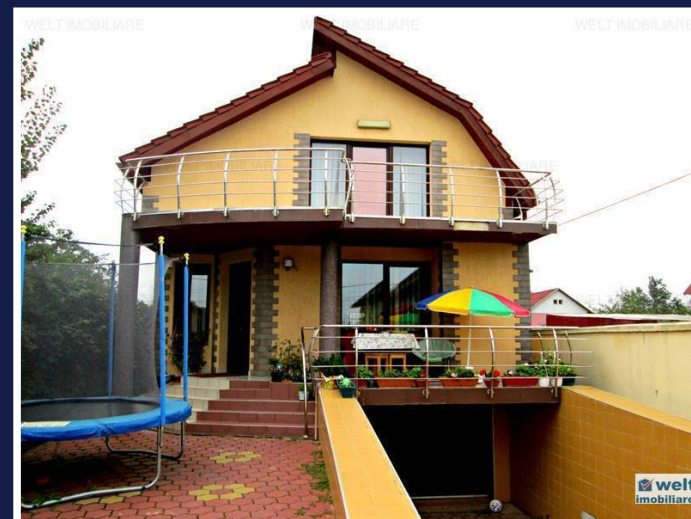

CASA DE INCHIRIAT, CARTIERUL SOMESENI  
ID: 11289

DE INCHIRIAT

**Pret: 1 300 €/mois**

Supr. utila: 480 m<sup>2</sup>

Nr. camere: 3

Nr. bai: 2

Supr. teren: 300 m<sup>2</sup>

PERSOANA DE CONTACT: BOGDAN PETRU