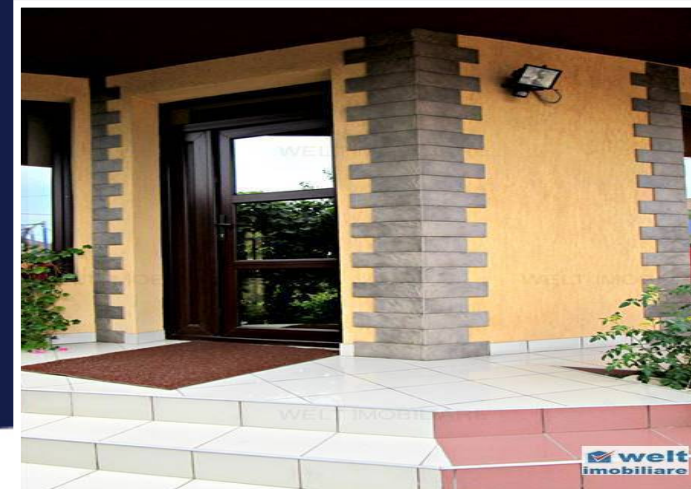

CASA DE INCHIRIAT, CARTIERUL SOMESENI  
ID: 11289

DE INCHIRIAT

**Pret: 1 300 €/mois**

Supr. utila: 480 m<sup>2</sup>

Nr. camere: 3

Nr. bai: 2

Supr. teren: 300 m<sup>2</sup>

PERSOANA DE CONTACT: BOGDAN PETRU