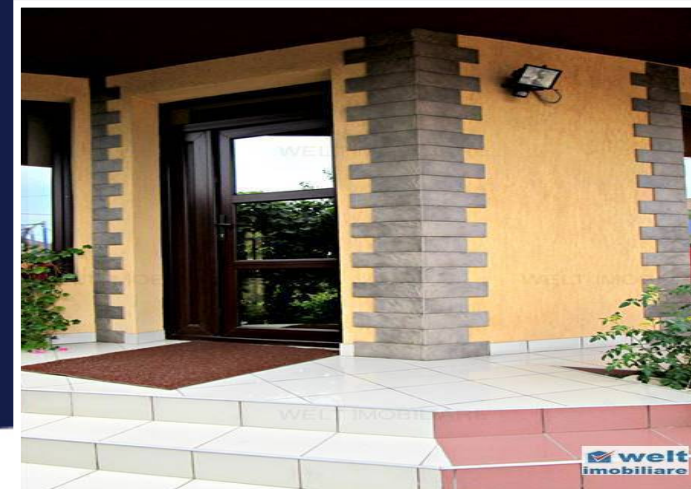

CASA DE INCHIRIAT, CARTIERUL SOMESENI
ID: 11289

DE INCHIRIAT

Pret: 1 300 €/mois

Supr. utila: 480 m²

Nr. camere: 3

Nr. bai: 2

Supr. teren: 300 m²

PERSOANA DE CONTACT: BOGDAN PETRU