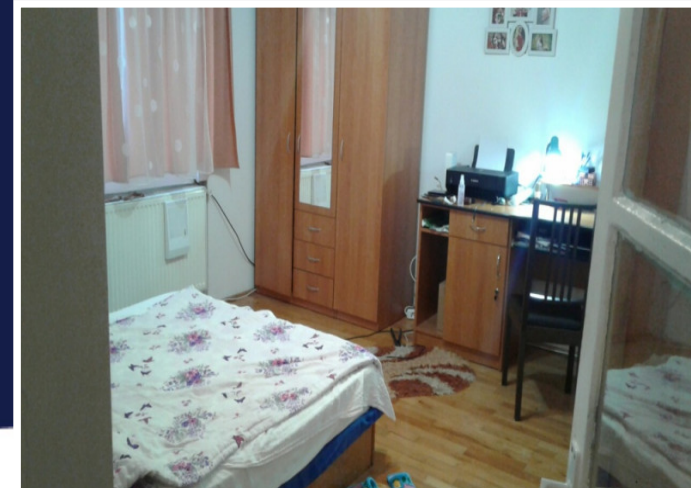

CASA DE INCHIRIAT CARTIERUL GHEORGHENI
ID: P10110

DE INCHIRIAT

Pret: 999 €/mois

Supr. utila: 150 m²

Nr. camere: 3

Nr. bai: 1

Supr. teren: 300 m²

PERSOANA DE CONTACT: BOGDAN PETRU