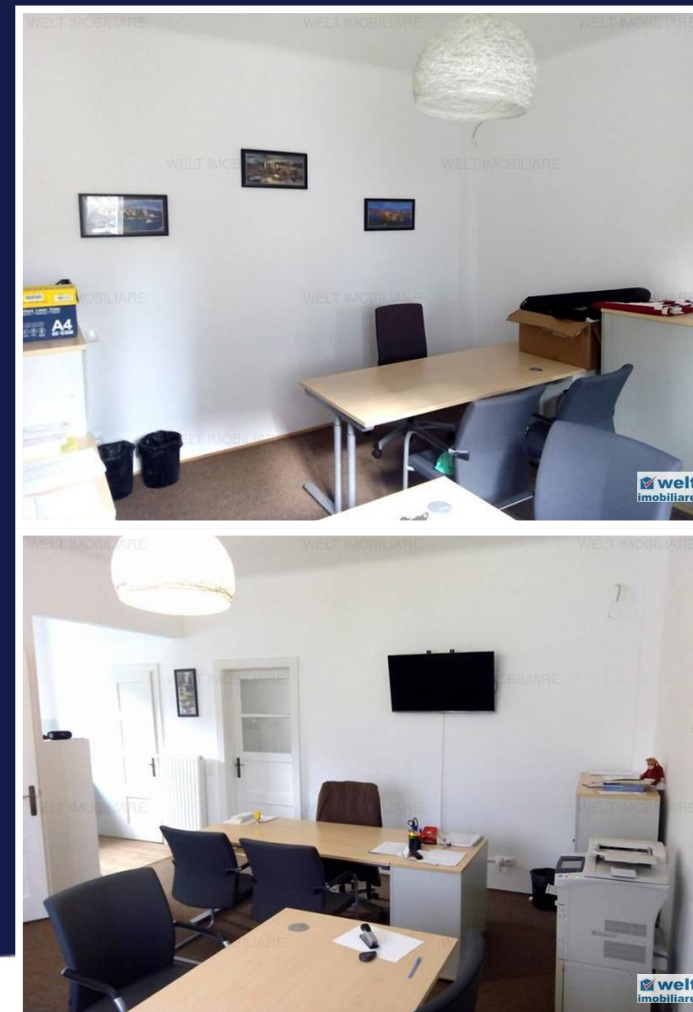

DE INCHIRIAT SPATIU DE BIROURI, 52MP UTILI,
ZONA HASDEU
ID: 112Q5

DE INCHIRIAT

PERSOANA DE CONTACT: CLAUDIA ONIGA
TEL.MOBIL: 0737.040016
EMAIL: office@weltimobiliare.ro