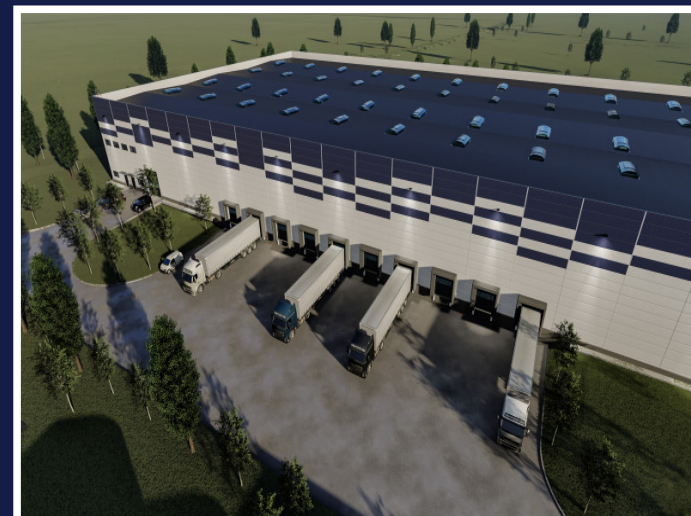

**SPATII INDUSTRIALE MODERNE LANGA NOD  
AUTOSTRADA TURDA  
ID: P24384**

**DE INCHIRIAT**

**Pret: 16 000 €/mois**

Supr. utila: 4000

Nr. incaperi: 1

**PERSOANA DE CONTACT: COTLIN BONTE**

**TEL.MOBIL: 0799.994041**