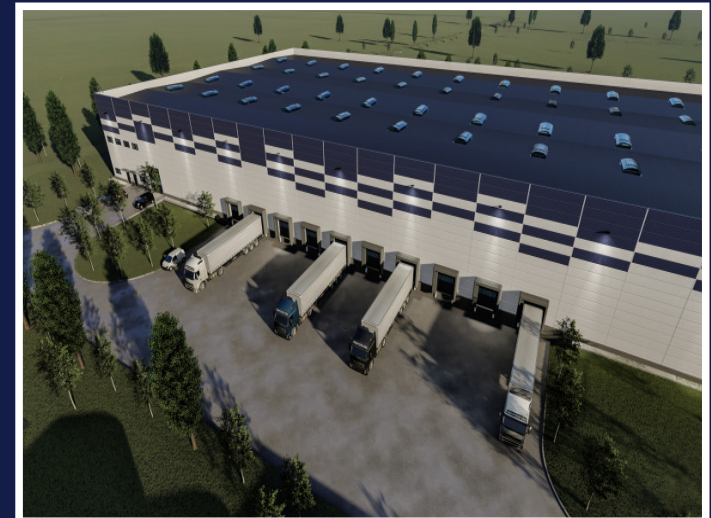

HALE LOGISTICA SAU PRODUCTIE, NOD
TURDA AUTOSTRADA A3
ID: P24384

DE INCHIRIAT

Pret: 16 000 €/mois

Supr. utila: 4000

Nr. incaperi: 1

PERSOANA DE CONTACT: COTLIN BONTE

TEL.MOBIL: 0799.994041

EMAIL: office@weltimobiliare.ro