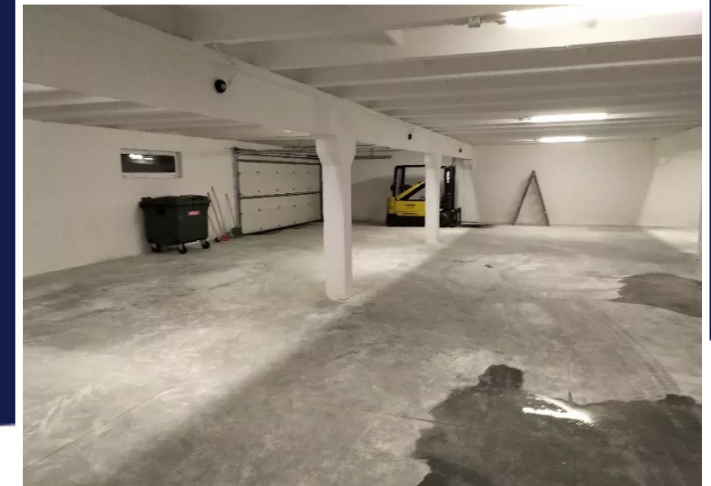

**INCHIRIERE HALE PRODUCTIE LA ETAJ, 1050
MP, NOD AUTOSTRADA A3 TURDA
ID: P15642**

DE INCHIRIAT

Pret: 1 050 €/mois

Supr. utila: 1050
m²

Nr. incaperi: 1

PERSOANA DE CONTACT: CĂTĂLIN BONTE

TEL.MOBIL: 0799.994041