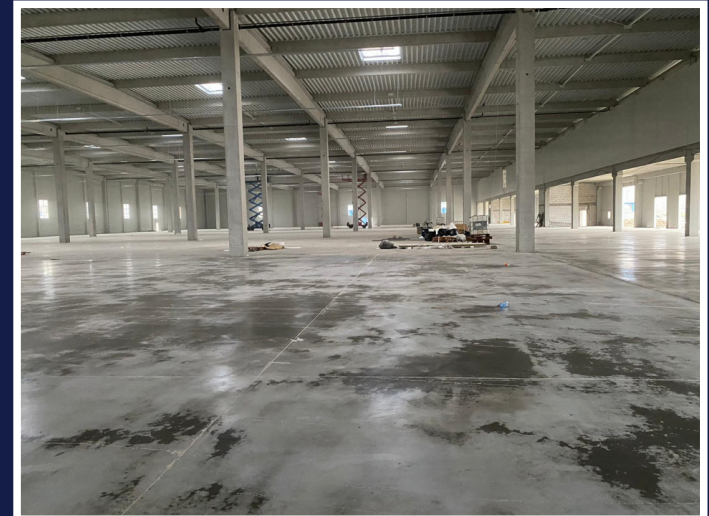

SPATIU DEPOZITARE SAU PRODUCTIE 920MP,  
NOD AUTOSTRADA A3 - RAR GILAU  
ID: P47284

DE INCHIRIAT

Pret: 5 520 €/mois

Supr. utila: 920 m<sup>2</sup>

Nr. incaperi: 1

PERSOANA DE CONTACT: COTLIN BONTE

TEL.MOBIL: 0799.994041