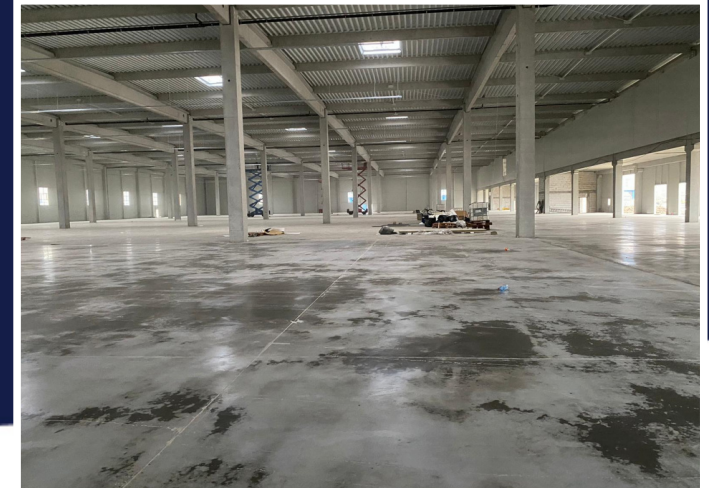

SPATIU DEPOZITARE SAU PRODUCTIE 920MP,  
NOD AUTOSTRADA A3 - RAR GILAU  
ID: P47284

DE INCHIRIAT

Pret: 5 520 €/mois

Supr. utila: 920 m<sup>2</sup>

Nr. incaperi: 1

PERSOANA DE CONTACT: COTLIN BONTE

TEL.MOBIL: 0799.994041