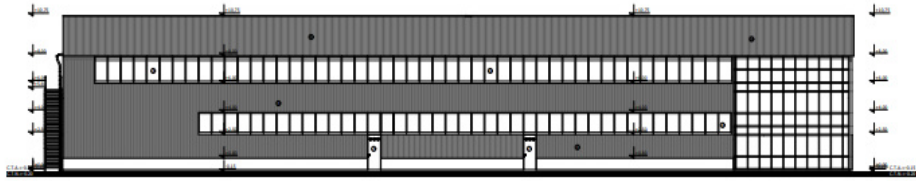

**INCHIRIERE HALA INDUSTRIALA - FLORESTI /  
GILAU - DN1  
ID: P47907**

**DE INCHIRIAT**

**Pret: 16 800 €/mois**

Supr. utila: 2800

Nr. incaperi: 2

**PERSOANA DE CONTACT: CORINA GUREAN**

**TEL.MOBIL: 0727228813**