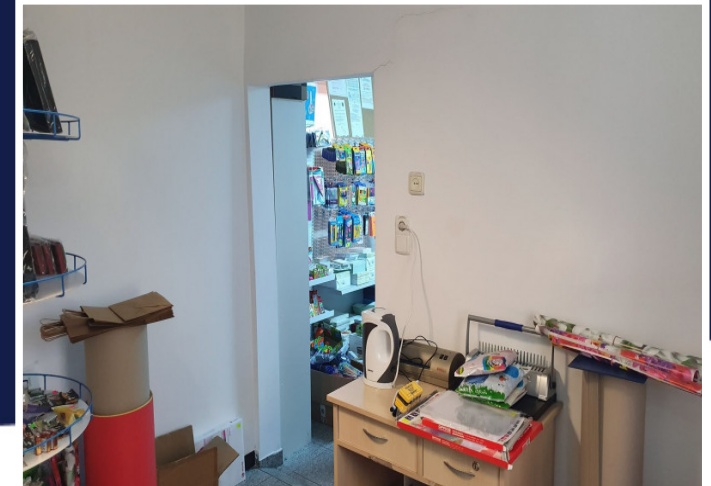

**INCHIRIERE SPATIU COMERCIAL, 30 MP, IN  
FLORESTI, ZONA CENTRALA  
ID: 14247**

**DE INCHIRIAT**

**Pret: 500 €/mois**

**Supr. utila: 30 m<sup>2</sup>**

**Nr. incaperi: 2**

**Vitrina**

**PERSOANA DE CONTACT: RAUL GAVRIL**