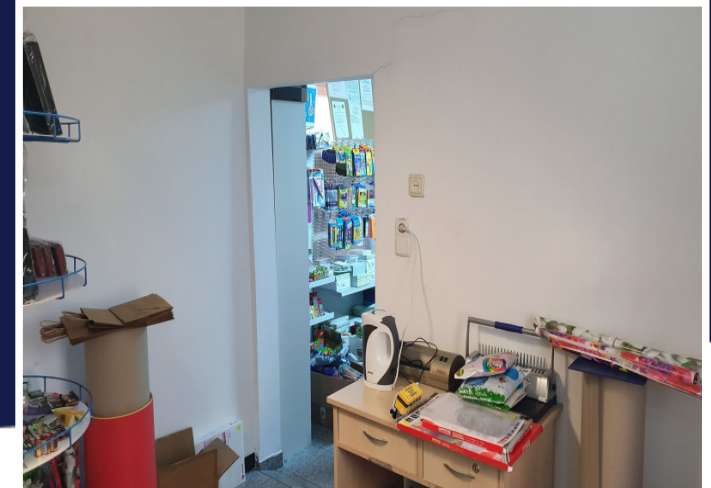

**INCHIRIERE SPATIU COMERCIAL, 30 MP, IN
FLORESTI, ZONA CENTRALA
ID: 14247**

DE INCHIRIAT

Pret: 500 €/mois

Supr. utila: 30 m²

Nr. incaperi: 2

Vitrina

PERSOANA DE CONTACT: RAUL GAVRIL

TEL.MOBIL: 0727.228817