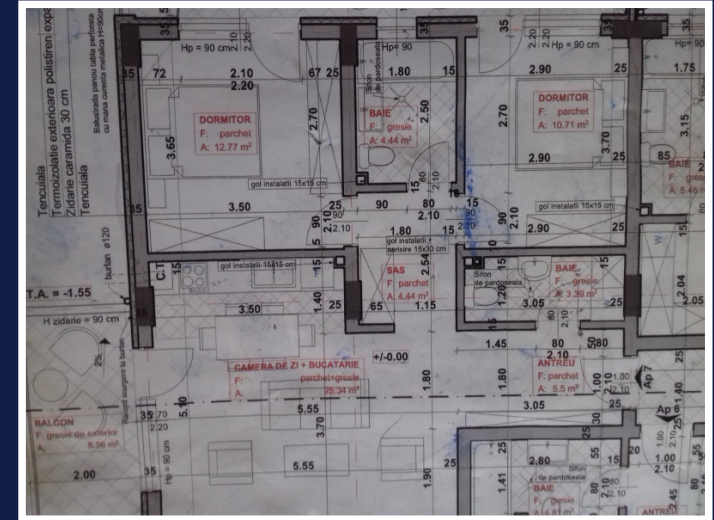

**SPATIU COMERCIAL DE INCHIRIAT, 80 MP,
ZONA POLIGON-TAUTI
ID: P21420**

DE INCHIRIAT

Pret: 500 €/mois

Supr. utila: 88 m²

Nr. incaperi: 2

PERSOANA DE CONTACT: COSMIN ROȘCA

TEL.MOBIL: 0737.040018

EMAIL: office@weltimobiliare.ro