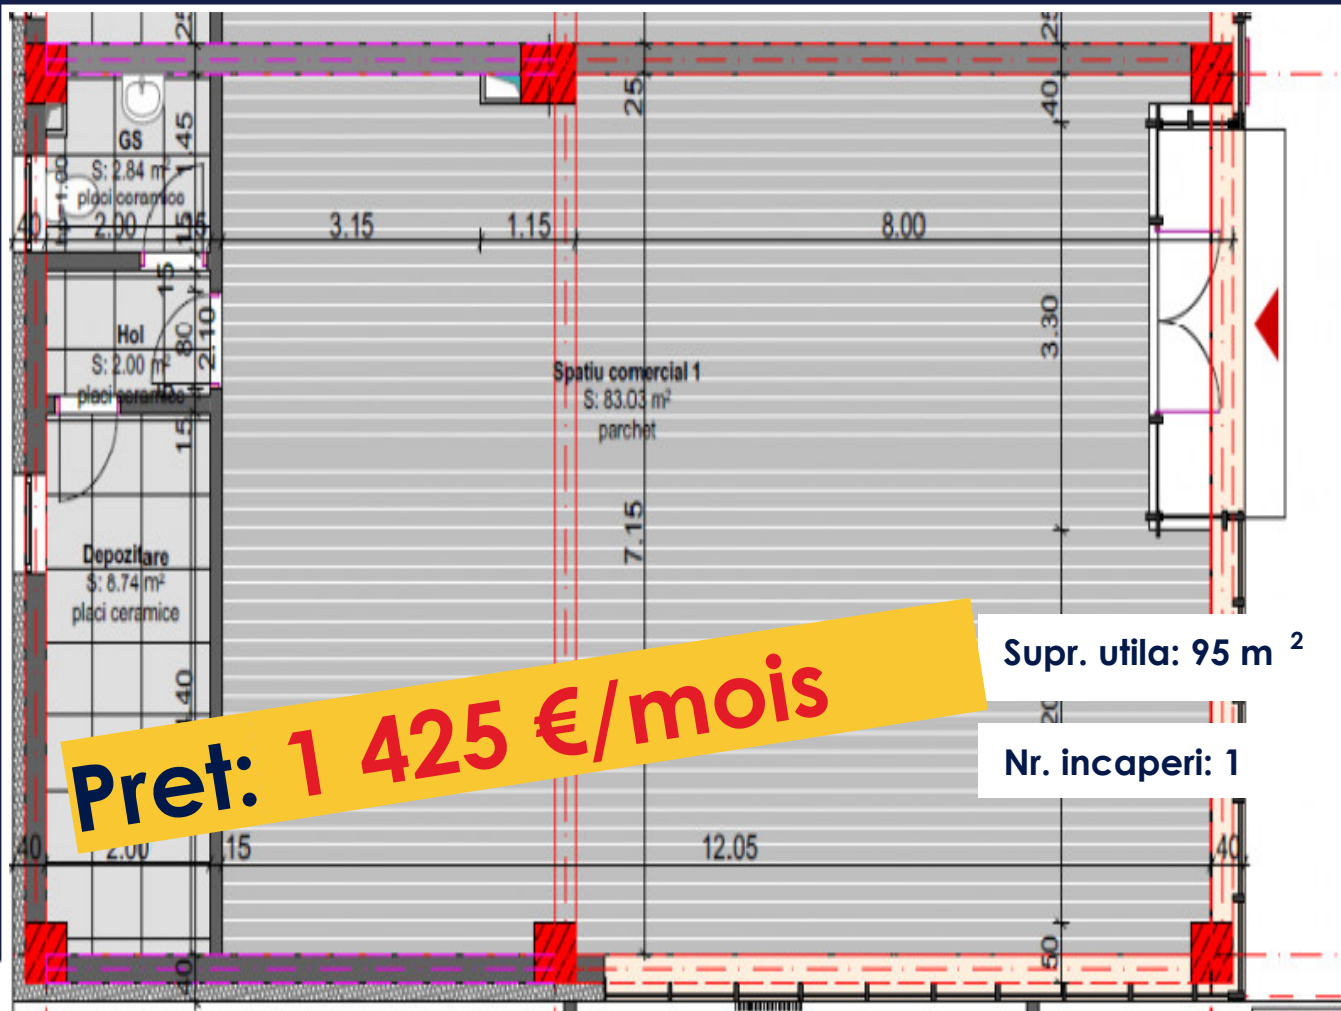

SPATII COMERCIALE, VITRINA LA STRADA,
ZONA CENTRALA, FLORESTI
ID: P19062

DE INCHIRIAT

Supr. utila: 95 m²

Nr. incaperi: 1

PERSONA DE CONTACT: COSMIN ROȘCA

TEL.MOBIL: 0737.040018

EMAIL: office@weltimobiliare.ro