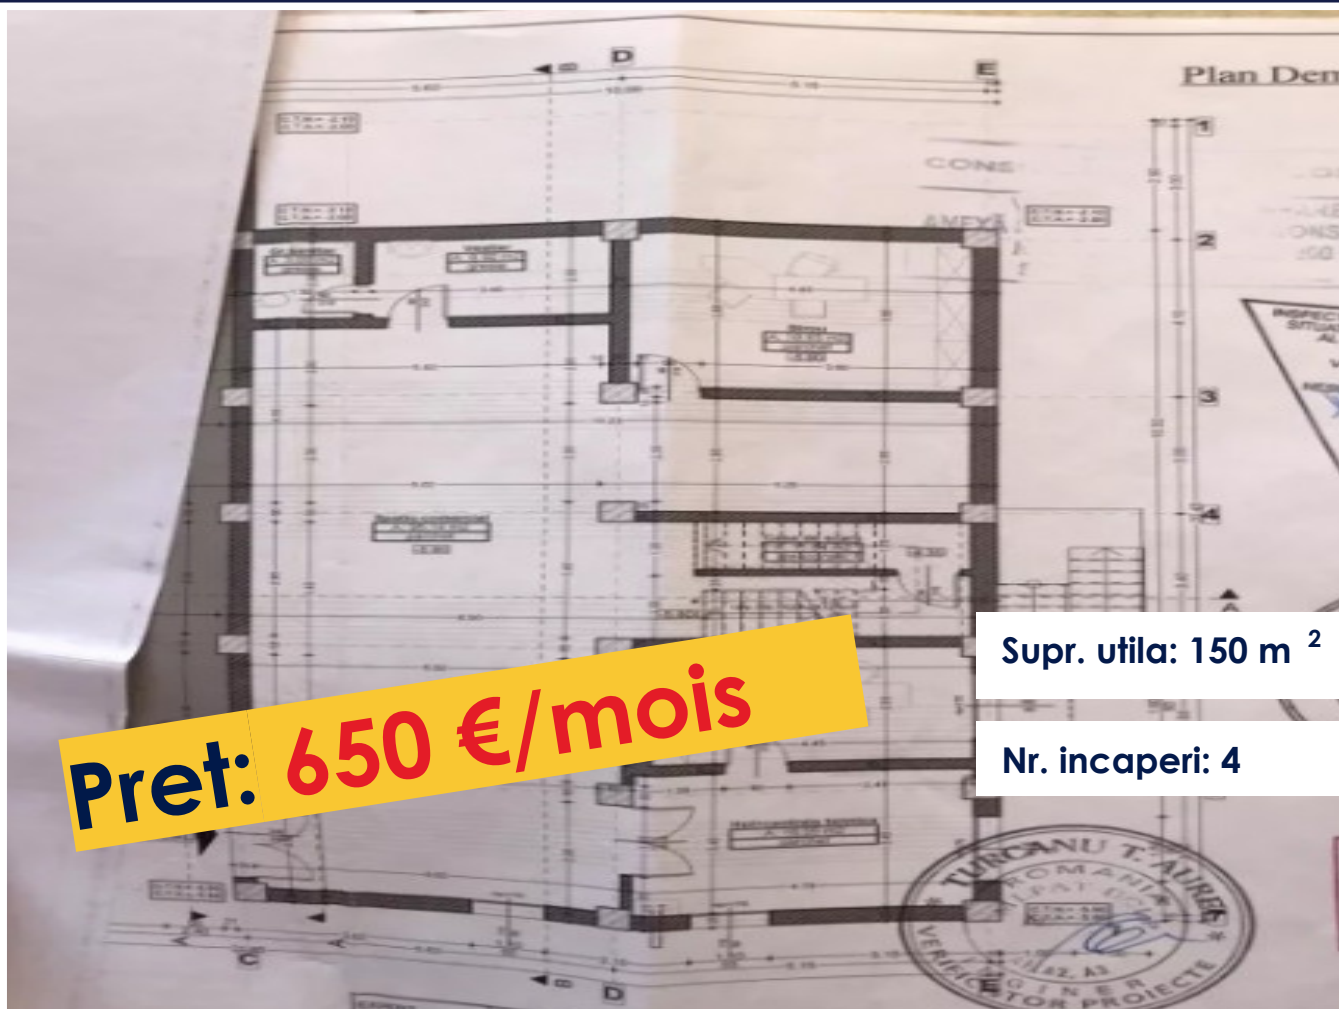

SPATIU DE INCHIRIAT 150 MP
ID: P15791

DE INCHIRIAT

Supr. utila: 150 m²

Nr. incaperi: 4

PERSOANA DE CONTACT: WELT IMOBILIARE

TEL.MOBIL: 0756223366

EMAIL: office@weltimobiliare.ro