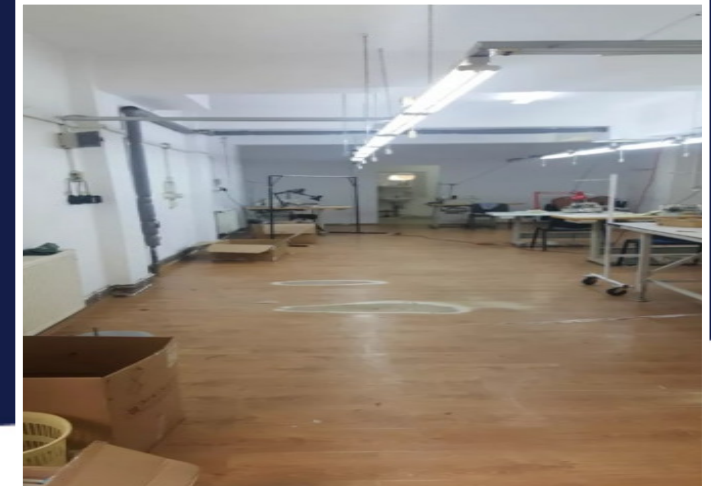

SPATIU DE INCHIRIAT 150 MP
ID: P15791

DE INCHIRIAT

Supr. utila: 150 m²

Nr. incaperi: 4

Pret: 650 €/mois

PERSOANA DE CONTACT: ANDREI COSTESCU

TEL.MOBIL: 0737.040015

EMAIL: office@weltimobiliare.ro