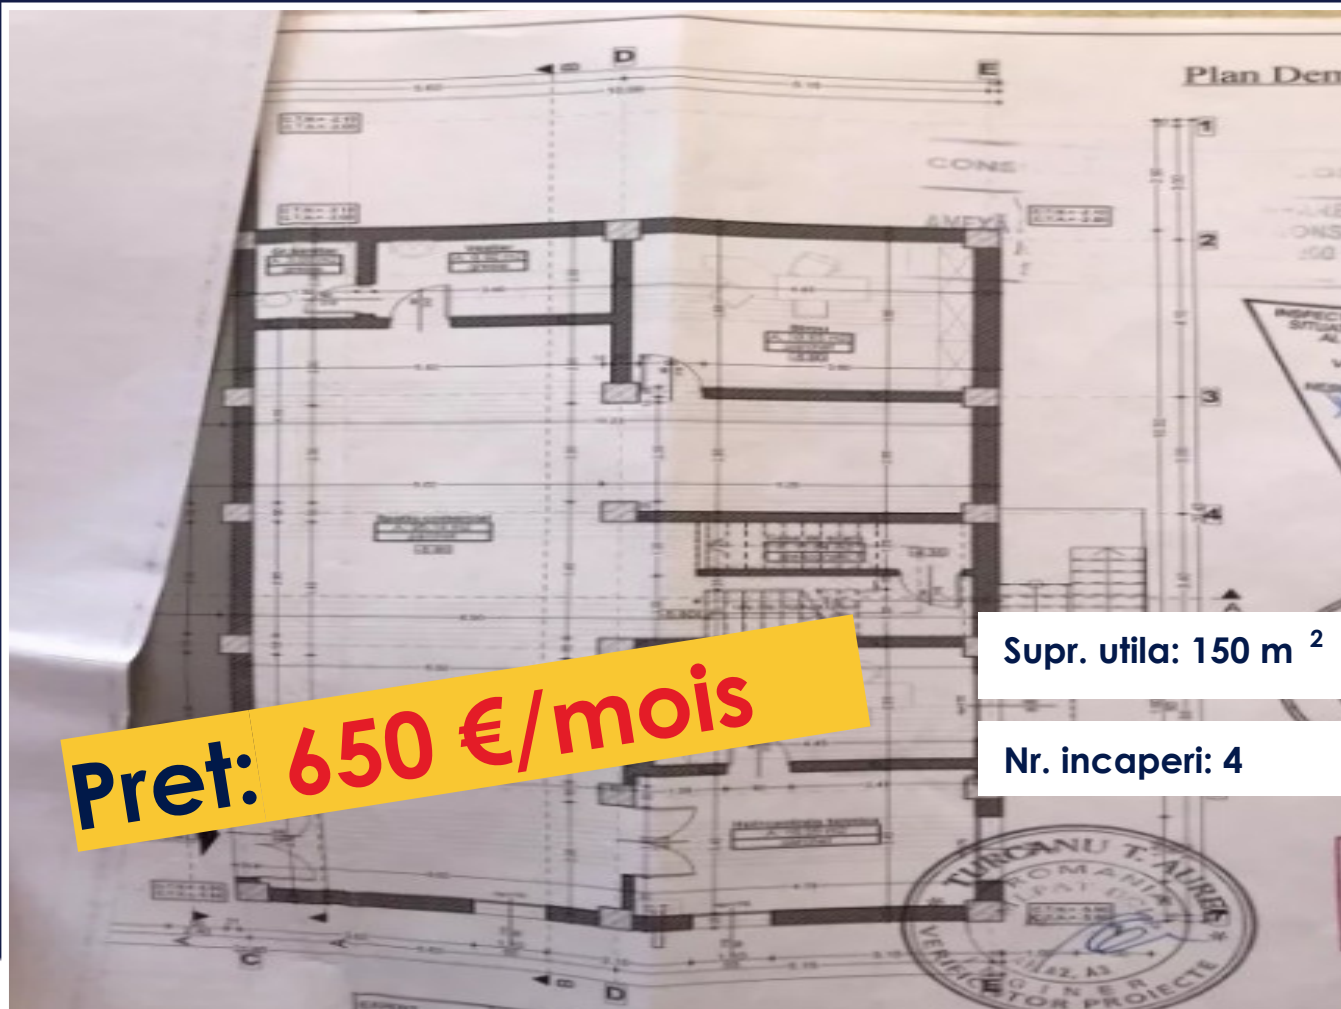

SPATIU DE INCHIRIAT 150 MP
ID: P15791

DE INCHIRIAT

Supr. utila: 150 m²

Nr. incaperi: 4

Pret: 650 €/mois

PERSOANA DE CONTACT: ANDREI COSTESCU

TEL.MOBIL: 0737.040015

EMAIL: office@weltimobiliare.ro