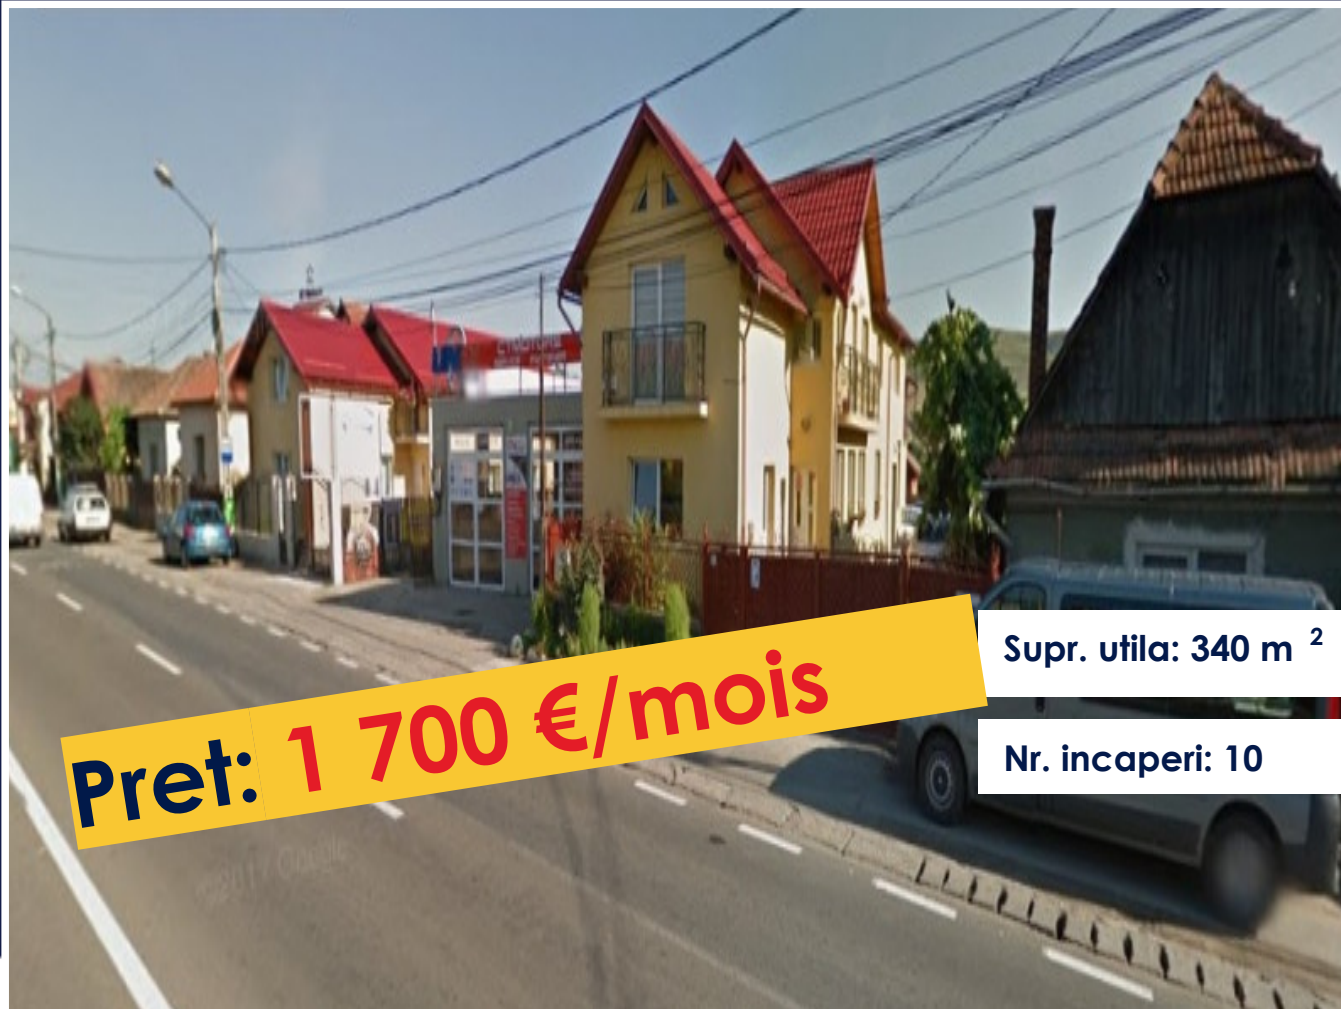

**SPATIU COMERCIAL DE INCHIRIAT, 340 MP,
ZONA AVRAM IANCU
ID: P15349**

DE INCHIRIAT

PERSOANA DE CONTACT: COSMIN ROȘCA
TEL.MOBIL: 0737.040018
EMAIL: office@weltimobiliare.ro