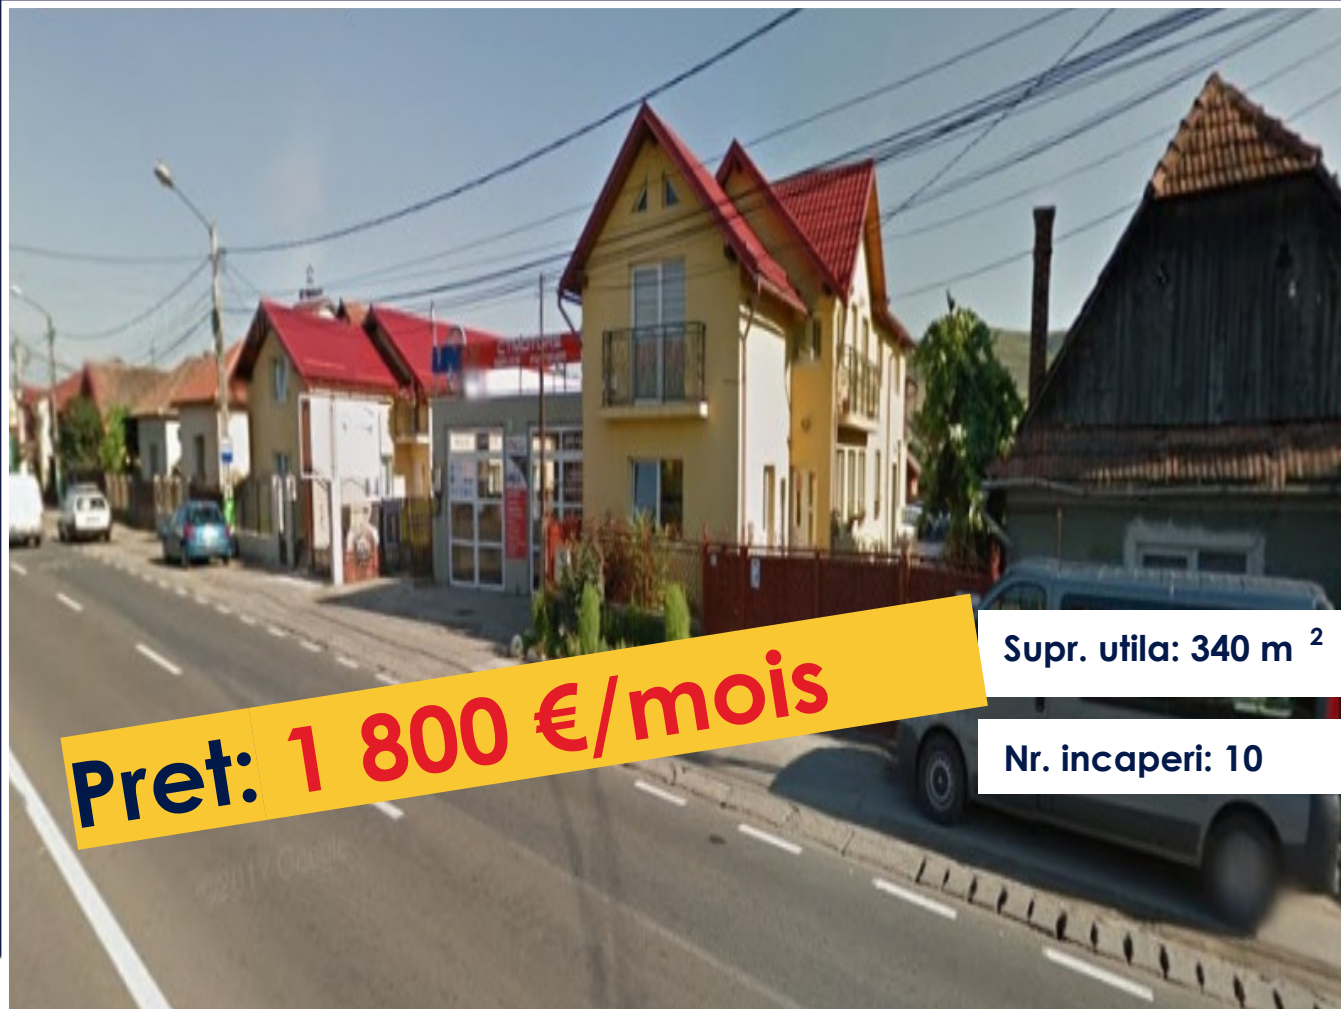

**SPATIU COMERCIAL DE INCHIRIAT, 340 MP,
ZONA AVRAM IANCU
ID: P15349**

DE INCHIRIAT

Supr. utila: 340 m²

Nr. incaperi: 10

PERSOANA DE CONTACT: COSMIN ROȘCA

TEL.MOBIL: 0737.040018

EMAIL: office@weltimobiliare.ro