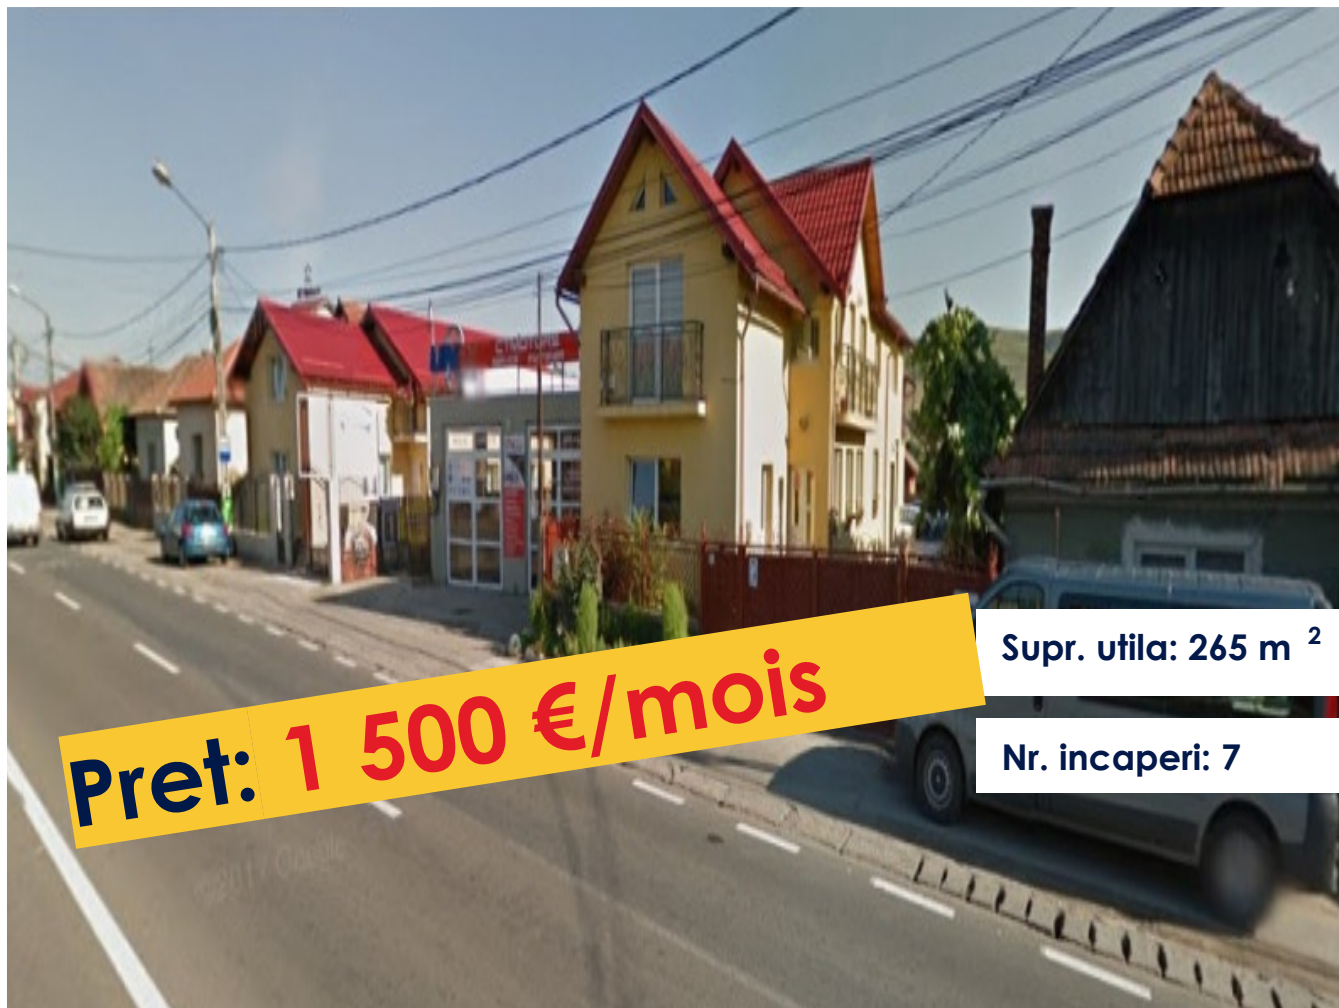

**SPATIU COMERCIAL DE INCHIRIAT, 340 MP,
ZONA AVRAM IANCU
ID: P15349**

DE INCHIRIAT

Supr. utila: 265 m²

Nr. incaperi: 7

PERSOANA DE CONTACT: RAUL GAVRIL

TEL.MOBIL: 0727.228817

EMAIL: office@weltimobiliare.ro