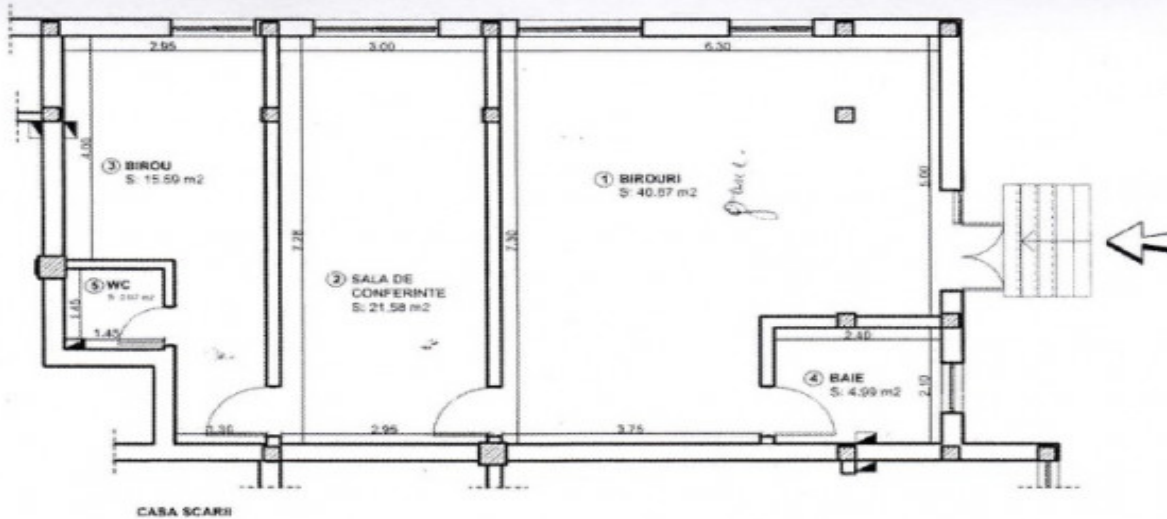

INCHIRIEM SPATIU COMERCIAL, VAD BUN,
CENTRUL LOCALITATII FLORESTI - EROILOR
ID: P14679

DE INCHIRIAT

Pret: 600 €/mois

Supr. utila: 85 m²

Nr. incaperi: 3

Recapitulatie	
Nr. Incapere	Denumire incapere
1	BIRDURI
2	SALA DE CONFERINTE
3	BIROU
4	BAIE
Suprafata Utila = 85.10	
Suprafata totala = 85.10	