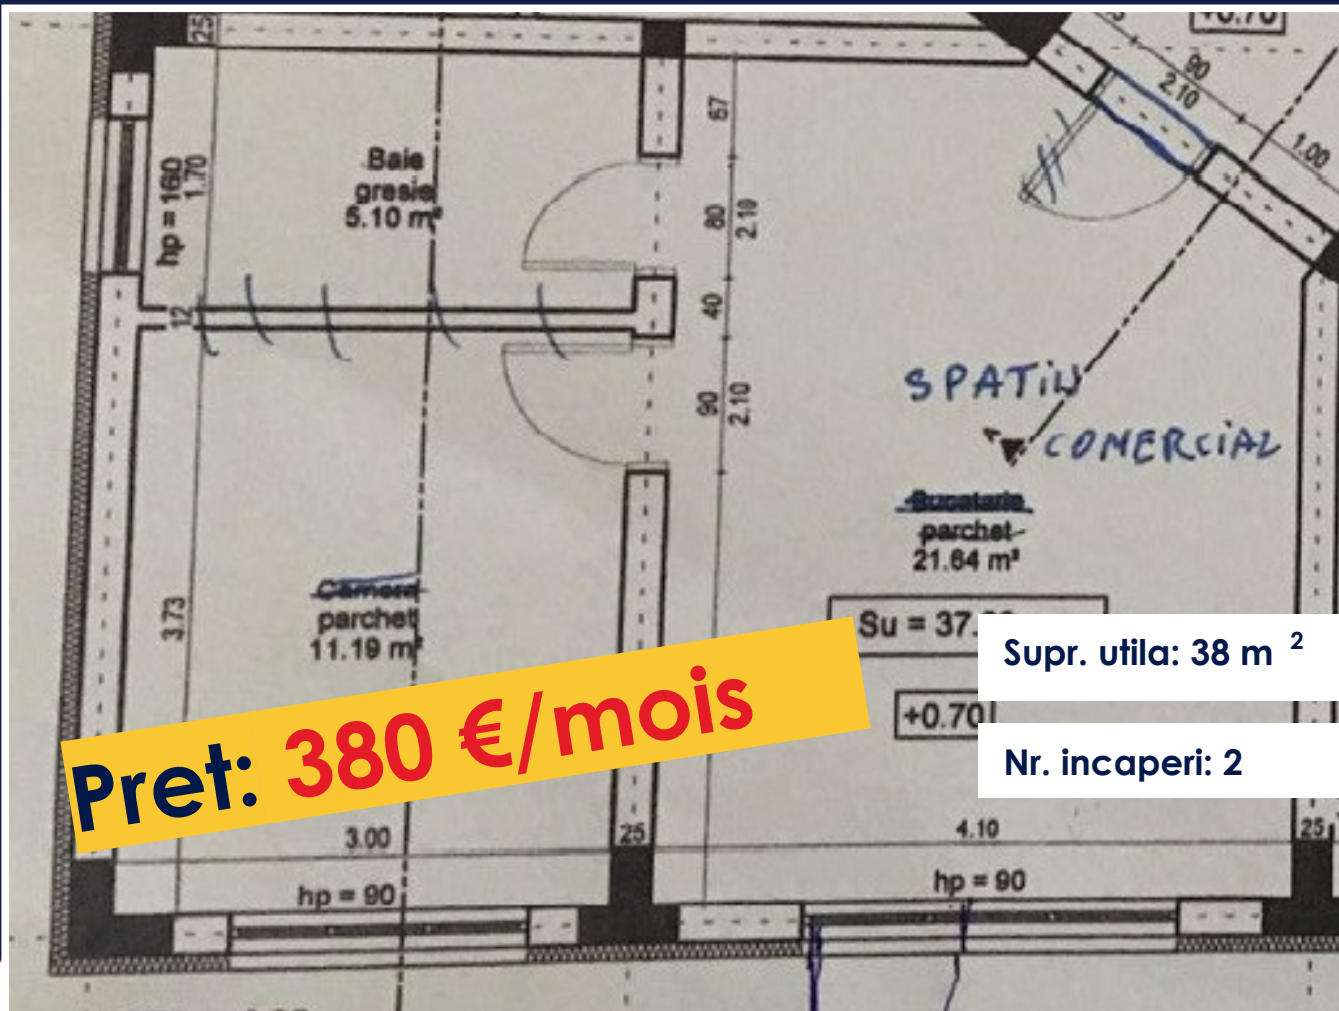

SPATIU COMERCIAL 38 MP, PARTER, FLORESTI,
ZONA TAUTI
ID: P11741

DE INCHIRIAT

PERSOANA DE CONTACT: COSMIN ROȘCA
TEL.MOBIL: 0737.040018
EMAIL: office@weltimobiliare.ro