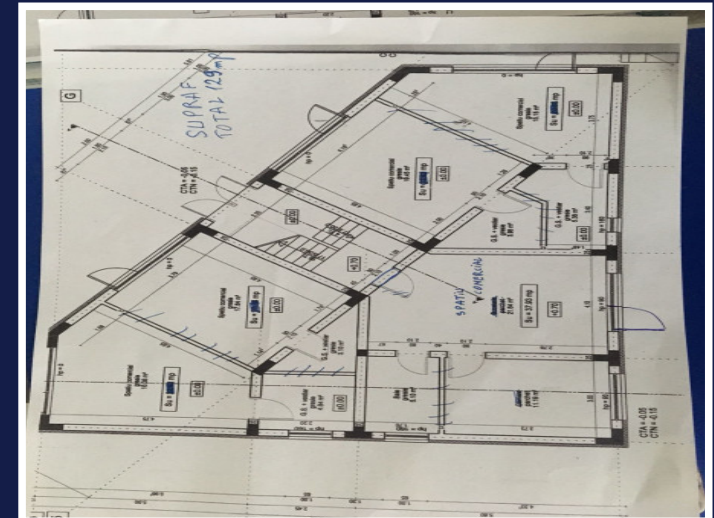

**SPATIU COMERCIAL CU VITRINA LA STRADA,
43 MP, ZONA TAUTI
ID: P11740**

DE INCHIRIAT

Supr. utila: 43 m²

Nr. incaperi: 2

Pret: 430 €/mois

PERSONA DE CONTACT: COSMIN ROȘCA

TEL.MOBIL: 0737.040018

EMAIL: office@weltimobiliare.ro