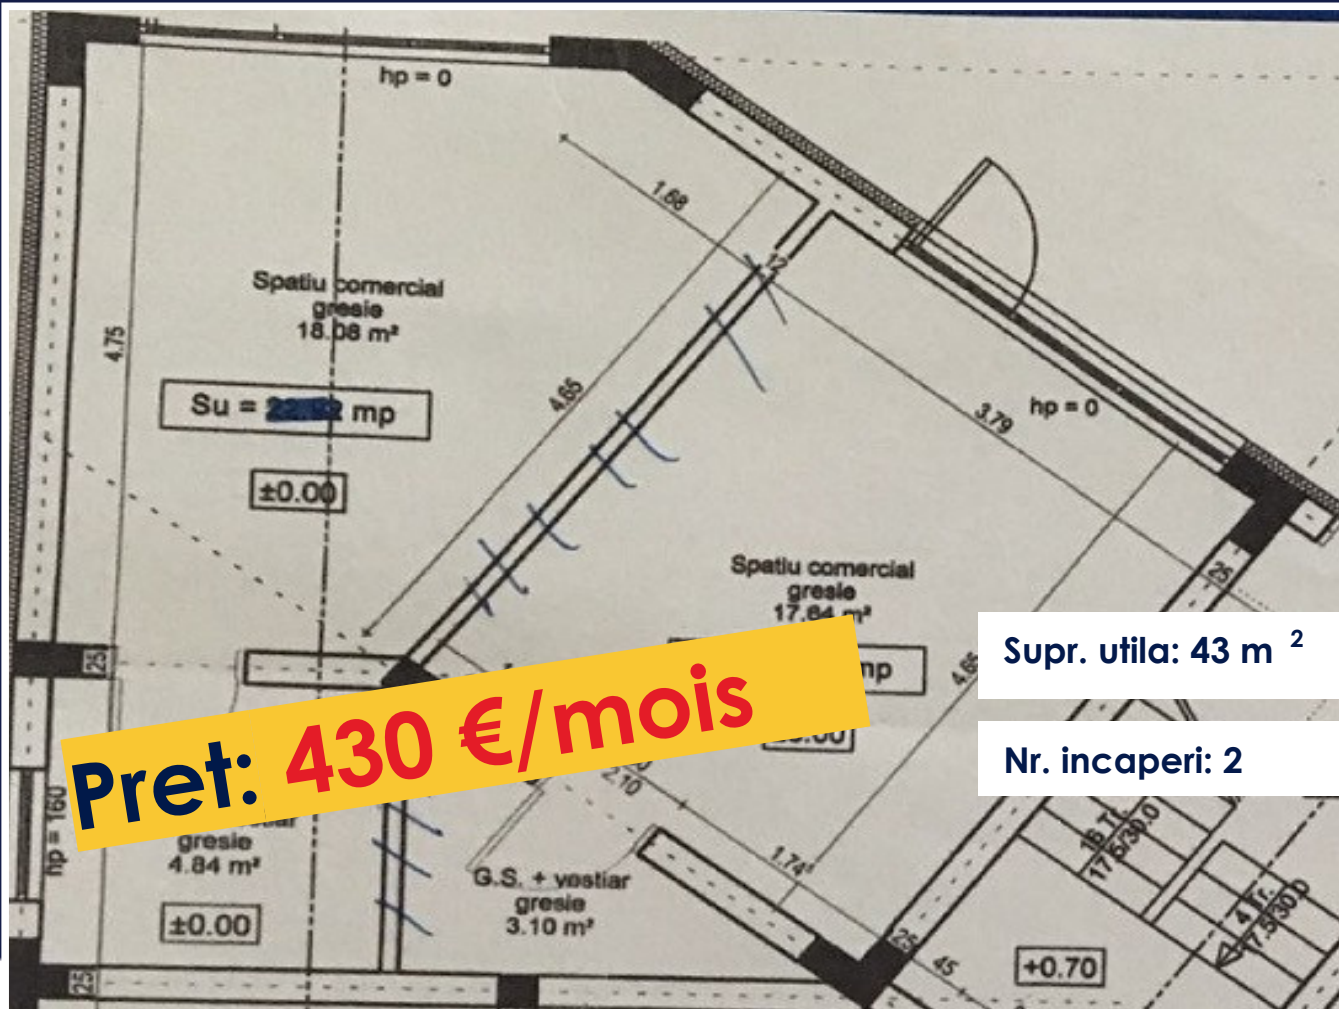

**SPATIU COMERCIAL CU VITRINA LA STRADA,
43 MP, ZONA TAUTI
ID: P11740**

DE INCHIRIAT

Supr. utila: 43 m²

Nr. incaperi: 2

Pret: 430 €/mois

PERSONA DE CONTACT: COSMIN ROȘCA

TEL.MOBIL: 0737.040018

EMAIL: office@weltimobiliare.ro