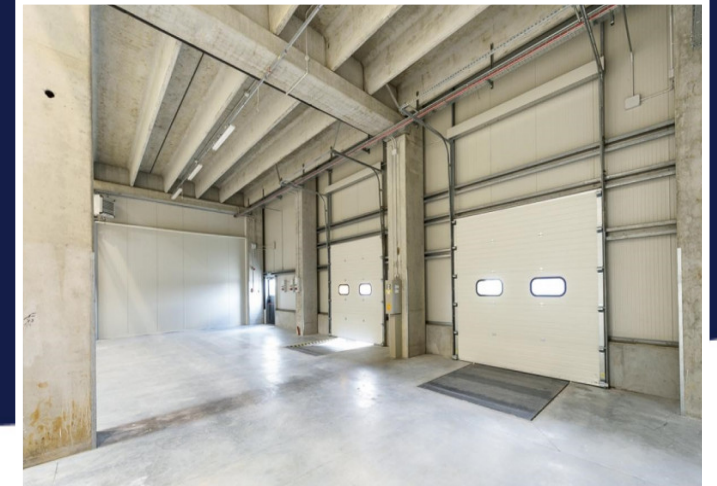

HALA INDUSTRIALA, CLASA A+, H=12M, NOD
AUTOSTRADA A3 GILAU
ID: P15785

DE INCHIRIAT

PERSOANA DE CONTACT: CĂTĂLIN BONTE

TEL.MOBIL: 0799.994041

EMAIL: office@weltimobiliare.ro