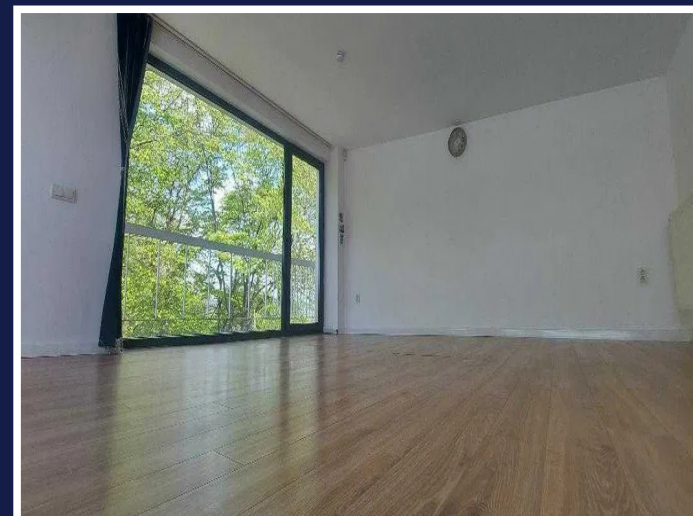

SPATIU BIROURI LANGA GRADINA BOTANICA
ID: P50530

DE INCHIRIAT

Pret: 2 100 €/mois

Supr. utila: 260 m²

Nr. incaperi: 6

Nr. bai: 2

PERSOANA DE CONTACT: PAULA ROBU

TEL.MOBIL: 0771441432