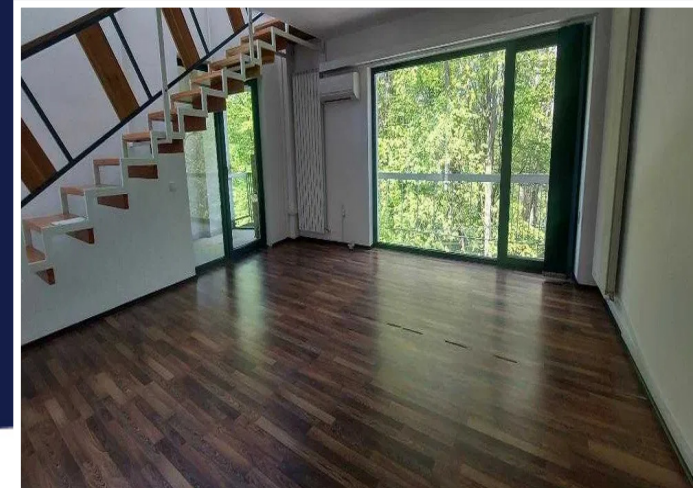

SPATIU BIROURI LANGA GRADINA BOTANICA
ID: P50530

DE INCHIRIAT

Pret: 2 100 €/mois

Supr. utila: 260 m²

Nr. incaperi: 6

Nr. bai: 2

PERSOANA DE CONTACT: PAULA ROBU

TEL.MOBIL: 0771441432