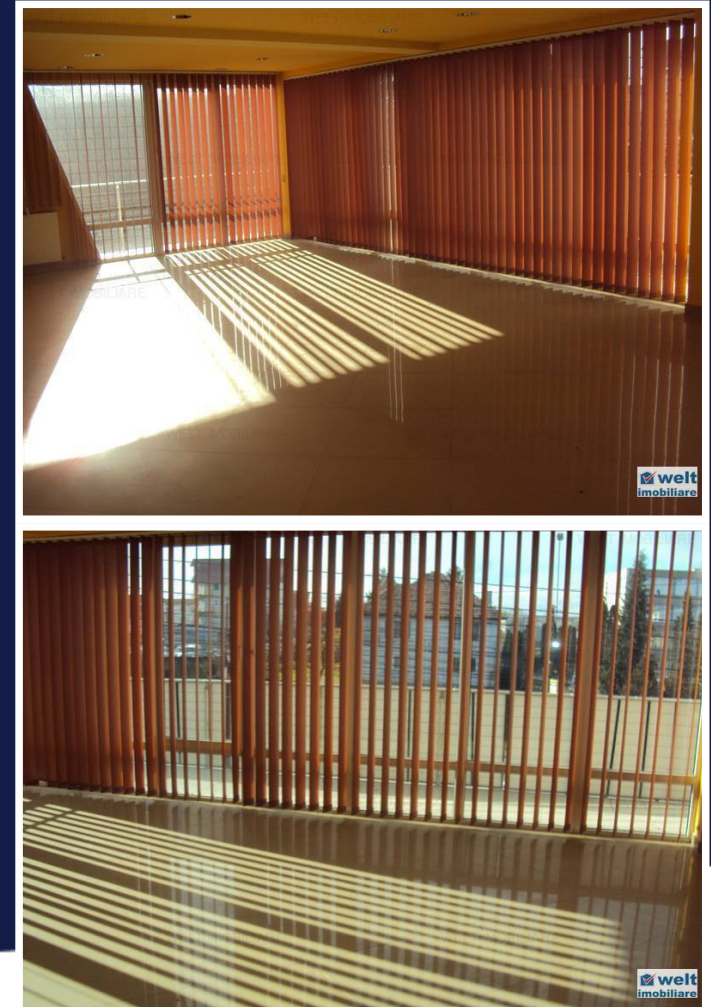

**SPATIU DE INCHIRIAT IN CLADIRE DE BIROURI,
ETAJUL 2 SI 3, PARCARE IN CURTE
ID: 141EV**

DE INCHIRIAT

Pret: 3 600 €/mois

Supr. utila: 360 m²

Nr. incaperi: 8

Nr. bai: 3

PERSOANA DE CONTACT: SECRETARIAT WELT IMOBILIARE