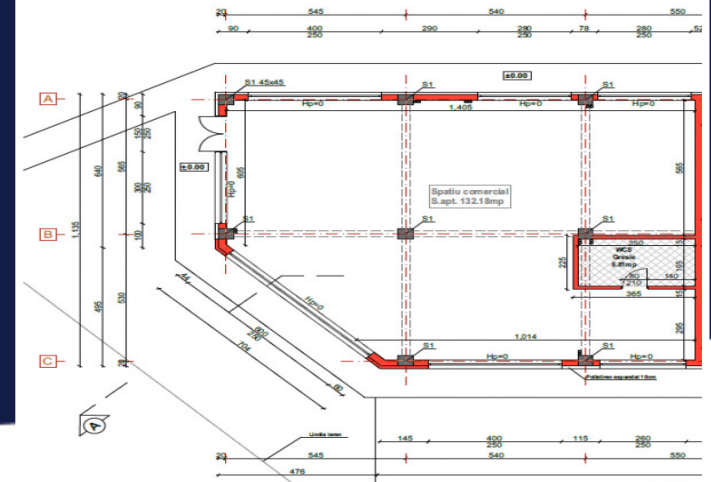

**SPATIU COMERCIAL DE INCHIRIAT IN
ZORILOR, 132 MP, OPEN SPACE, PARTER,
BLOC NOU**

DE INCHIRIAT

ID: P4690

Supr. utila: 132 m²

Nr. incaperi: 1

Pret: 1 600 €/mois

PERSOANA DE CONTACT: MIHAI-SEBASTIAN POP

TEL.MOBIL: 0727.228818