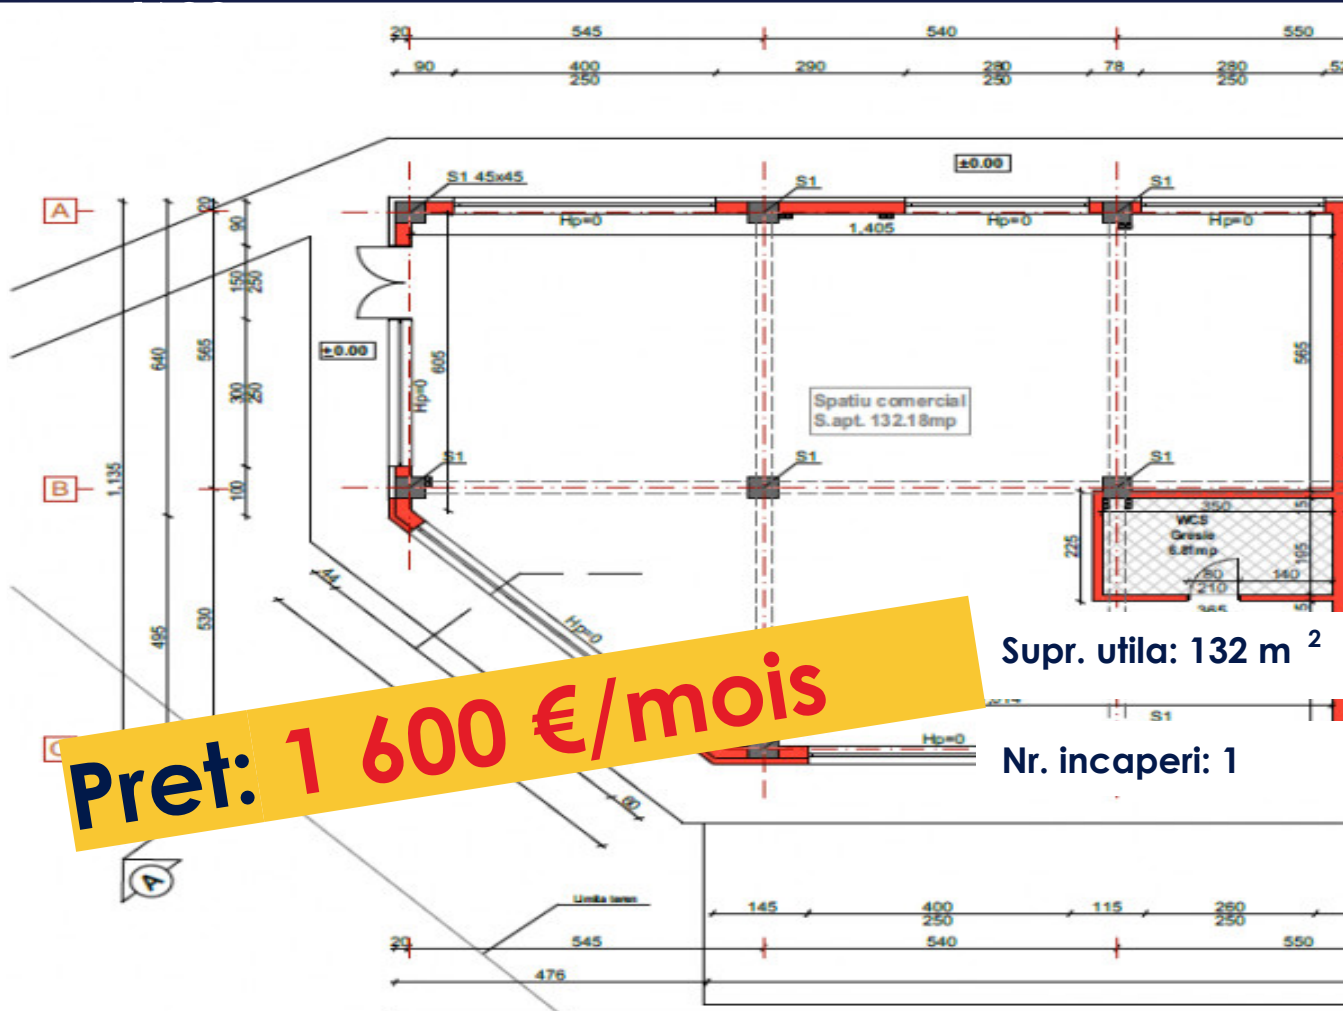

SPATIU COMERCIAL DE INCHIRIAT IN ZORILOR, 132 MP, OPEN SPACE, PARTER, BLOC NOU

DE INCHIRIAT

Supr. utila: 132 m²

Nr. incaperi: 1

Pret: 1 600 €/mois

PERSONA DE CONTACT: MIHAI-SEBASTIAN POP

TEL.MOBIL: 0727.228818