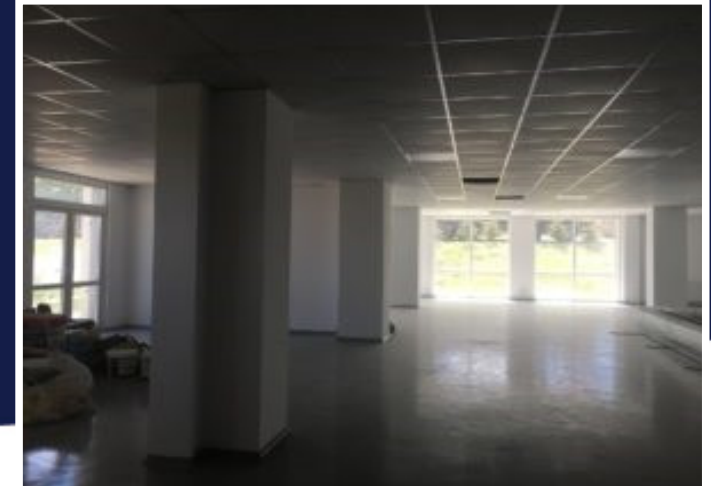

**SPATIU COMERCIAL OPEN SPACE, CARTIER IN
PLINA DEZVOLTARE, PARCARI, ZONA IULIUS
ID: P8809**

DE INCHIRIAT

Pret: 2 500 €/mois

Supr. utila: 300 m²

Nr. incaperi: 1

PERSOANA DE CONTACT: CĂTĂLIN BONTE

TEL.MOBIL: 0799.994041