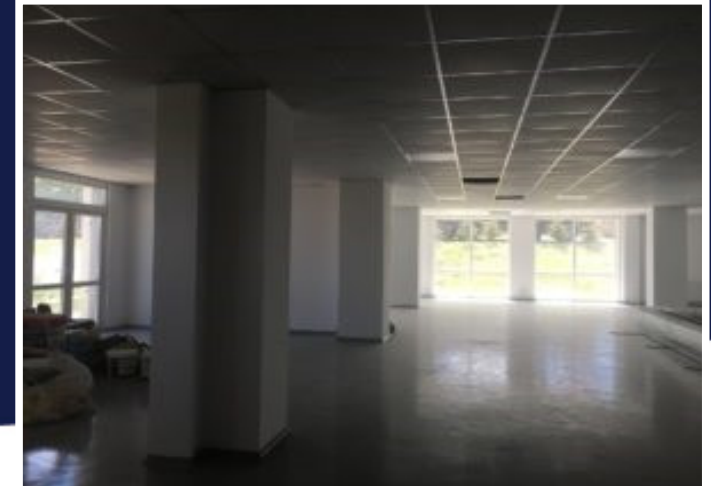

**SPATIU COMERCIAL OPEN SPACE, CARTIER IN
PLINA DEZVOLTARE, PARCARI, ZONA IULIUS
ID: P8809**

DE INCHIRIAT

Pret: 2 500 €/mois

Supr. utila: 300 m²

Nr. incaperi: 1

PERSOANA DE CONTACT: COTLIN BONTE

TEL.MOBIL: 0799.994041