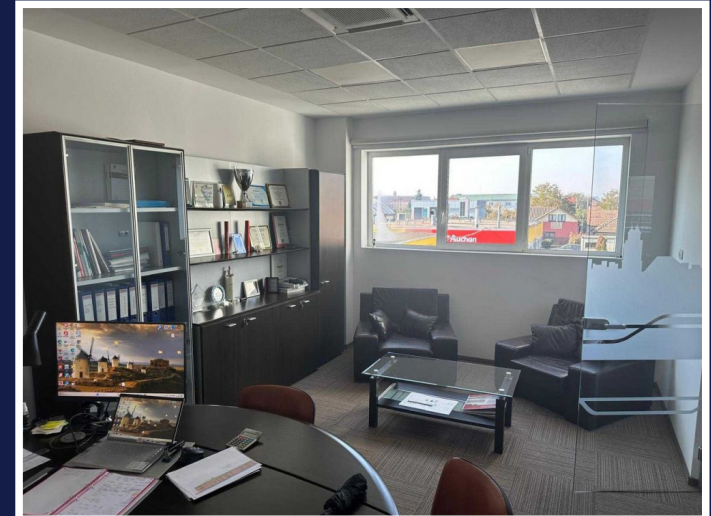

**INCHIRIERE SPATIU DE
BIROU+DEPOZITARE(PRODUCTIE)
ID: P45288**

DE INCHIRIAT

Pret: 3 000 €/mois

Supr. utila: 328 m²

Nr. incaperi: 4

Nr. bai: 1

PERSOANA DE CONTACT: WELT IMOBILIARE

TEL.MOBIL: 0756223366