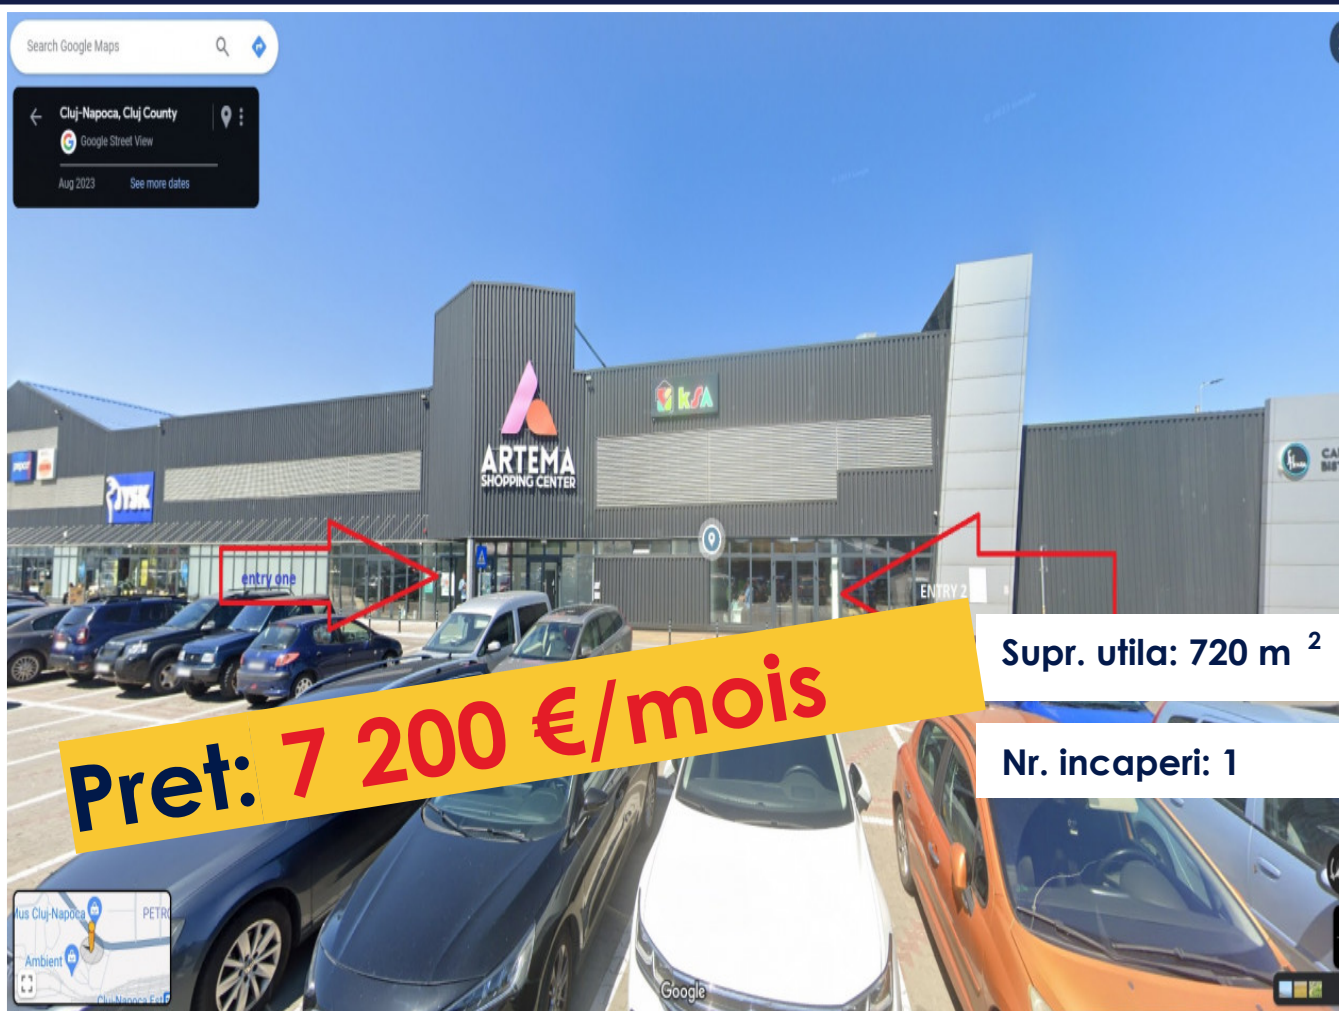

**SPATIU COMERCIAL 720MP PARTER IN RETAIL
PARK ZONA AEROPORT
ID: P45168**

DE INCHIRIAT

PERSOANA DE CONTACT: COTLIN BONTE
TEL.MOBIL: 0799.994041
EMAIL: office@weltimobiliare.ro