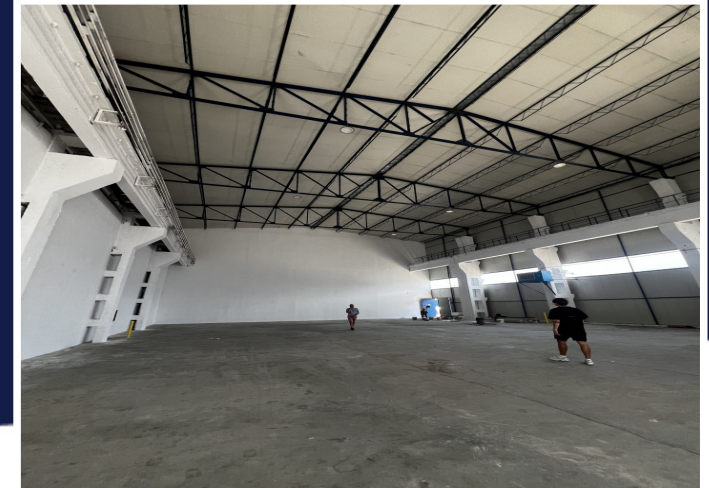

HALA DEPOZITARE SAU PRODUCTIE 545MP, 2
RAMPE, SOMESENI - AEROPORT
ID: P44069

DE INCHIRIAT

Pret: 3 013 €/mois

Supr. utila: 545 m²

Nr. incaperi: 1

PERSOANA DE CONTACT: COTLIN BONTE

TEL.MOBIL: 0799.994041

EMAIL: office@weltimobiliare.ro