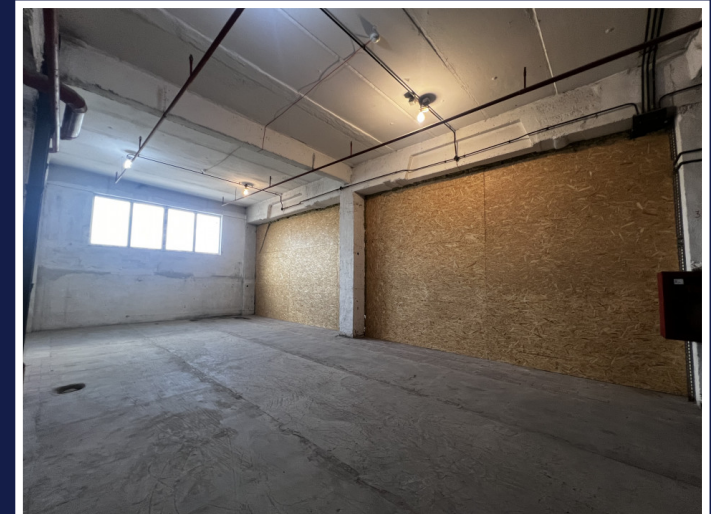

**SPATIU 72MP, ETAJ CU LIFT DE MARFA, ZONA
AEROPORT, PARCARI
ID: P43611**

DE INCHIRIAT

Supr. utila: 72 m²

Nr. incaperi: 1

Pret: 324 €/mois

PERSOANA DE CONTACT: COTLIN BONTE

TEL.MOBIL: 0799.994041

EMAIL: office@weltimobiliare.ro