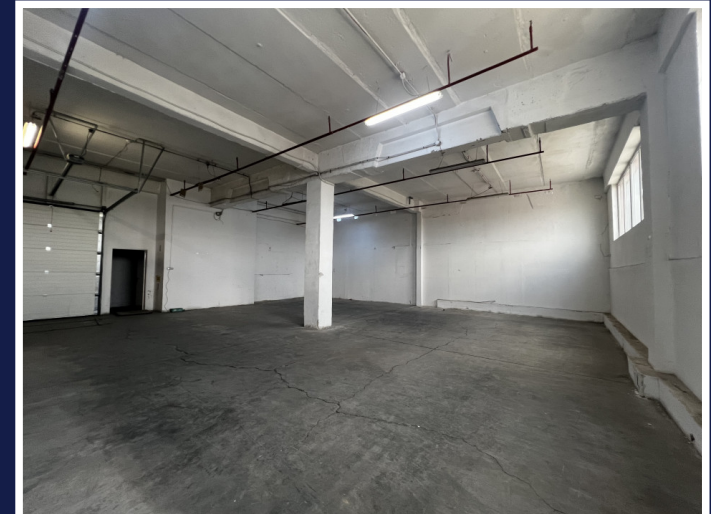

SPATIU 210MP, ETAJ CU LIFT DE MARFA,
AEROPORT
ID: P43609

DE INCHIRIAT

PERSOANA DE CONTACT: COTLIN BONTE

TEL.MOBIL: 0799.994041

EMAIL: office@weltimobiliare.ro