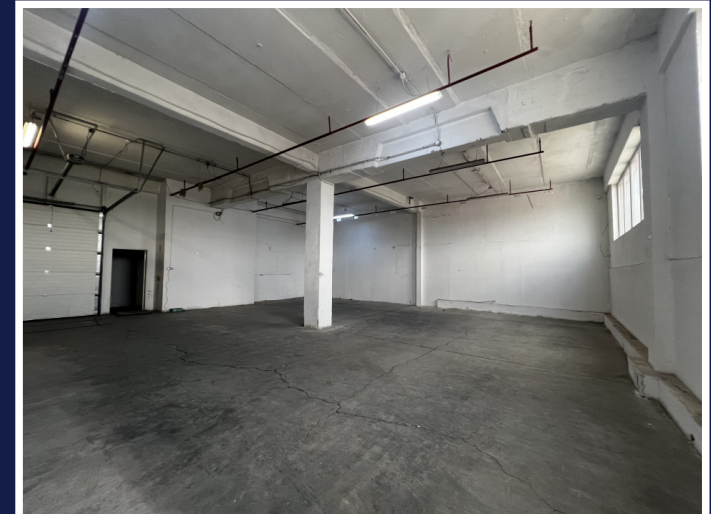

SPATIU 210MP, ETAJ CU LIFT DE MARFA,
AEROPORT
ID: P43609

DE INCHIRIAT

Pret: 945 €/mois

Supr. utila: 210 m²

Nr. incaperi: 2

PERSOANA DE CONTACT: COTLIN BONTE

TEL.MOBIL: 0799.994041

EMAIL: office@weltimobiliare.ro