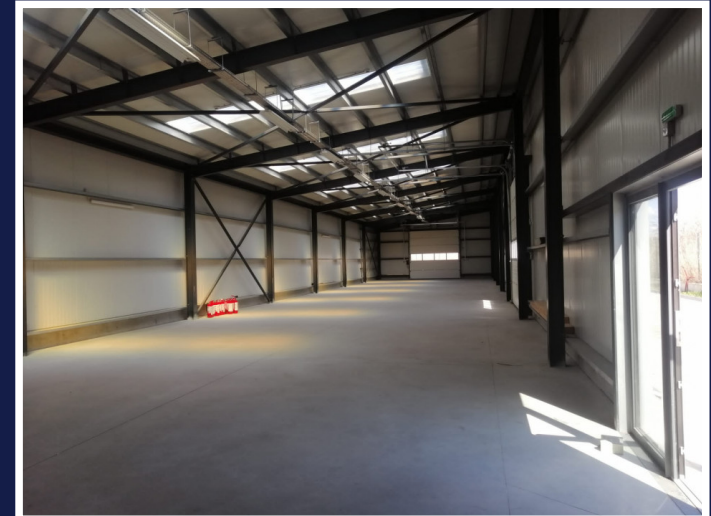

IMOBIL NOU/HALA 500MP, CURTE 1000MP, 8
PARCARI, ZONA AMBIENT SOMESENI
ID: P42439

DE INCHIRIAT

Pret: 5 000 €/mois

Supr. utila: 500 m²

Nr. incaperi: 1

PERSOANA DE CONTACT: CĂTĂLIN BONTE

TEL.MOBIL: 0799.994041