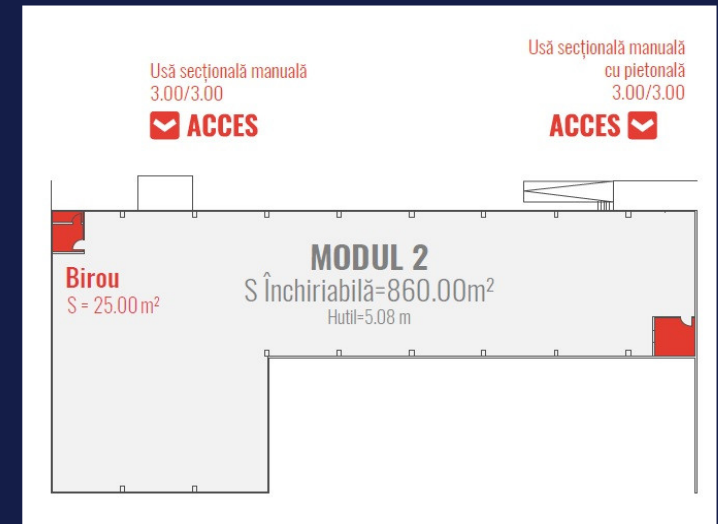

HALA DEPOZITARE SAU PRODUCTIE 840MP,
BIROURI SI PARCARI, AMBIENT SOMESENI
ID: P42032

DE INCHIRIAT

Pret: 4 541 €/mois

Supr. utila: 841 m²

Nr. incaperi: 1

PERSOANA DE CONTACT: CĂTĂLIN BONTE

TEL.MOBIL: 0799.994041