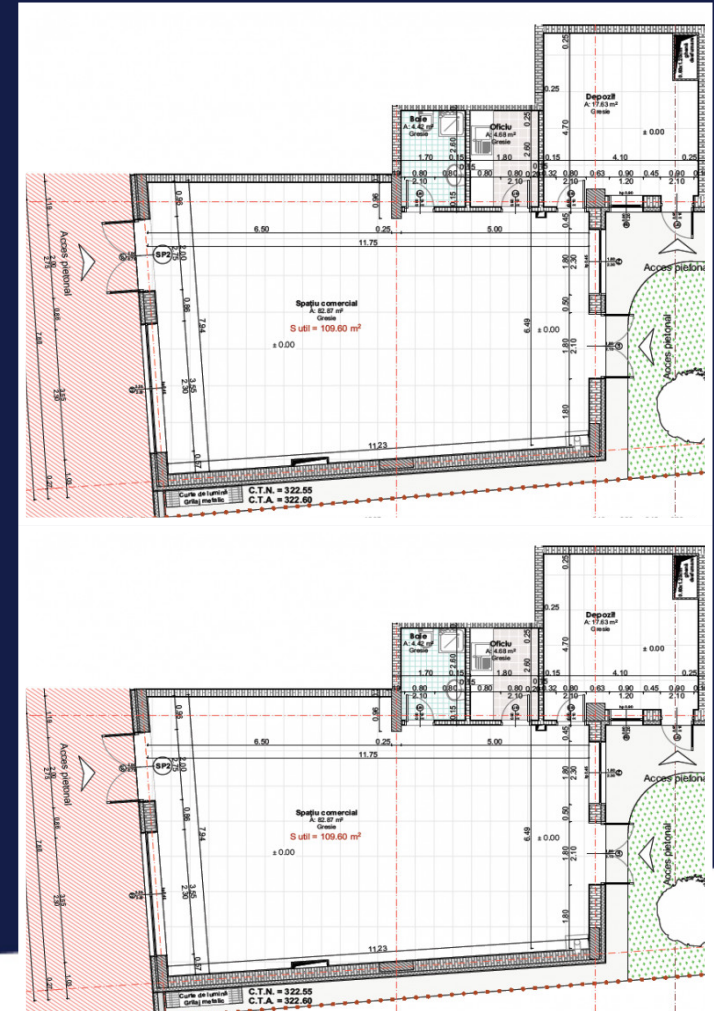

**SPATIU DE INCHIRIAT IN SOMESANI LA ARTERA
PRINCIPALA, 109 MP, VITRINA
ID: P5022**

DE INCHIRIAT

Pret: 1 250 €/mois

Supr. utila: 109 m²

Nr. incaperi: 2

PERSOANA DE CONTACT: WELT IMOBILIARE

TEL.MOBIL: 0756223366