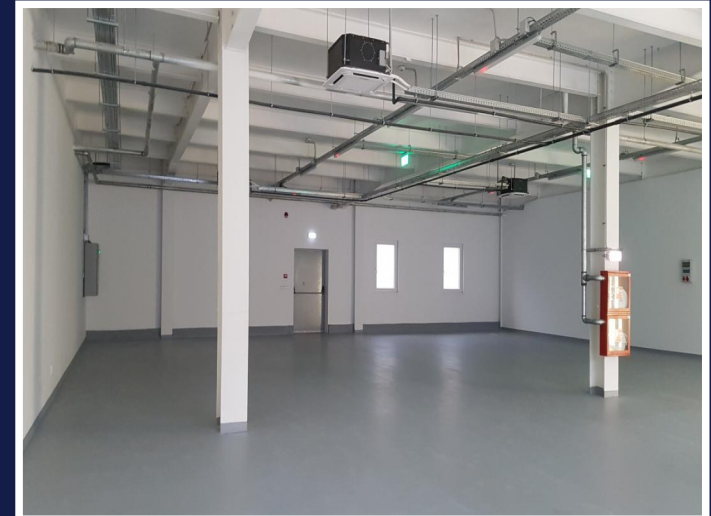

SPATIU MULTIFUNCTIONAL LA RAMPA 277MP,
SOMESENI, ZONA AMBIENT
ID: P33807

DE INCHIRIAT

Pret: 1 914 €/mois

Supr. utila: 277.5
m²

Nr. incaperi: 1

PERSOANA DE CONTACT: CĂTĂLIN BONTE

TEL.MOBIL: 0799.994041

EMAIL: office@weltimobiliare.ro