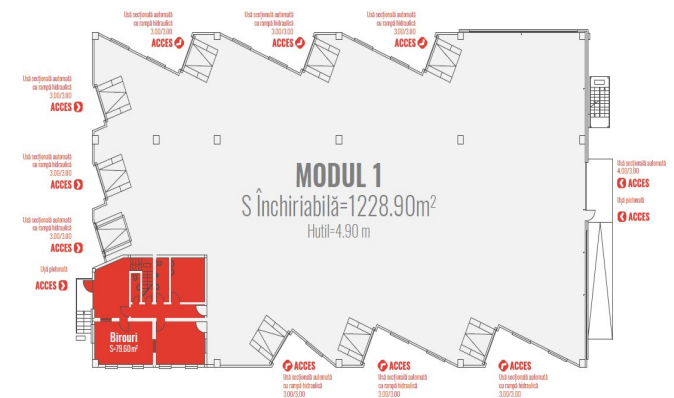

HALA 1230MP LA SOSEA, ACCES AUTO
DIRECT, ZONA AEROPORT
ID: P29033

DE INCHIRIAT

S. Închiriable: 1858.90m²

PERSONA DE CONTACT: CĂTĂLIN BONTE
TEL.MOBIL: 0799.994041
EMAIL: office@weltimobiliare.ro