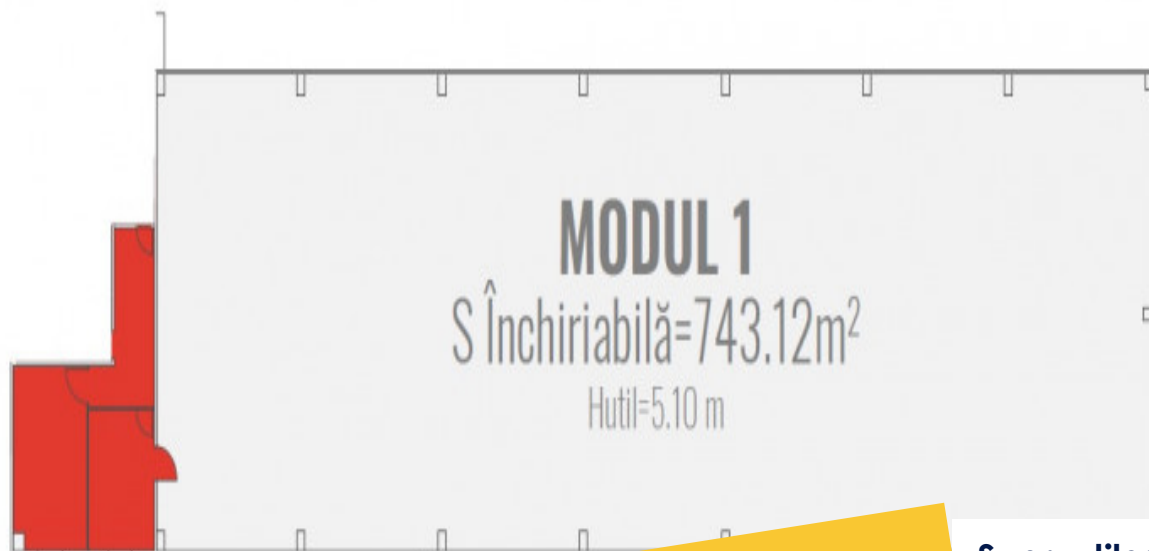

DEPOZIT 743MP LA RAMPA , BIROURI 42MP,
SOMESENI ZONA AMBIENT
ID: P27258

DE INCHIRIAT

Pret: 3 532 €/mois

Supr. utila: 785 m²

Nr. incaperi: 1

Usă două carole
2.00/2.70

ACCES
Usă pietonală

Usă presurată