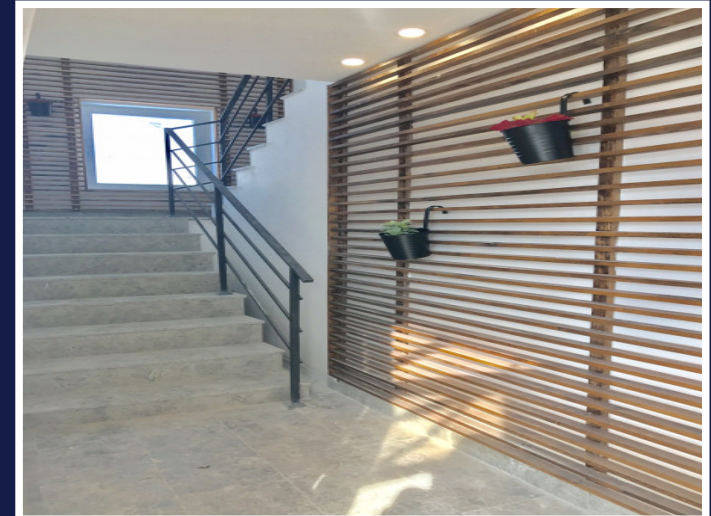

SPATII BIROURI, 40-50MP, ZONA SOMESENI
ID: P10455

DE INCHIRIAT

Pret: 360 €/mois

Supr. utila: 45 m²

Nr. incaperi: 1

Nr. bai: 1

PERSOANA DE CONTACT: EMIL TRYBALSKI

TEL.MOBIL: 0799.781011