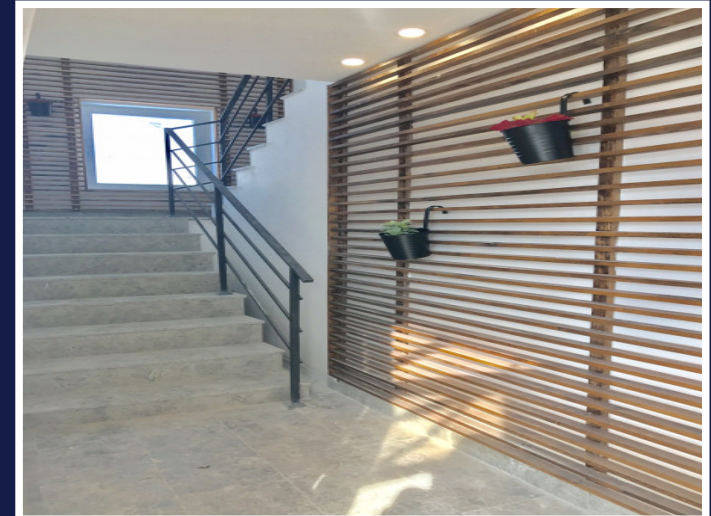

SPATII BIROURI, 40-50MP, ZONA SOMESENI
ID: P10455

DE INCHIRIAT

Pret: 360 €/mois

Supr. utila: 45 m²

Nr. incaperi: 1

Nr. bai: 1

TELEFON: 0264.597584

EMAIL: office@weltimobiliare.ro