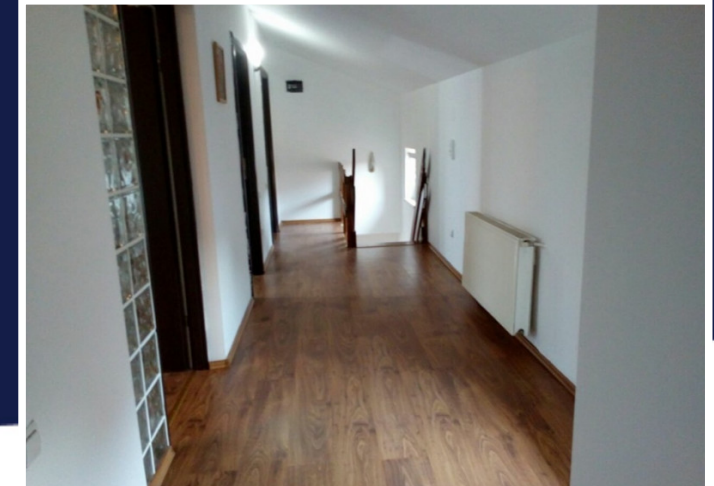

SPATIU BIROURI, 140MP, SOMESENI
ID: P8610

DE INCHIRIAT

Supr. utila: 140 m²

Nr. incaperi: 6

Nr. bai: 2

Pret: 700 €/mois

PERSOANA DE CONTACT:

TELEFON: 0264.597584