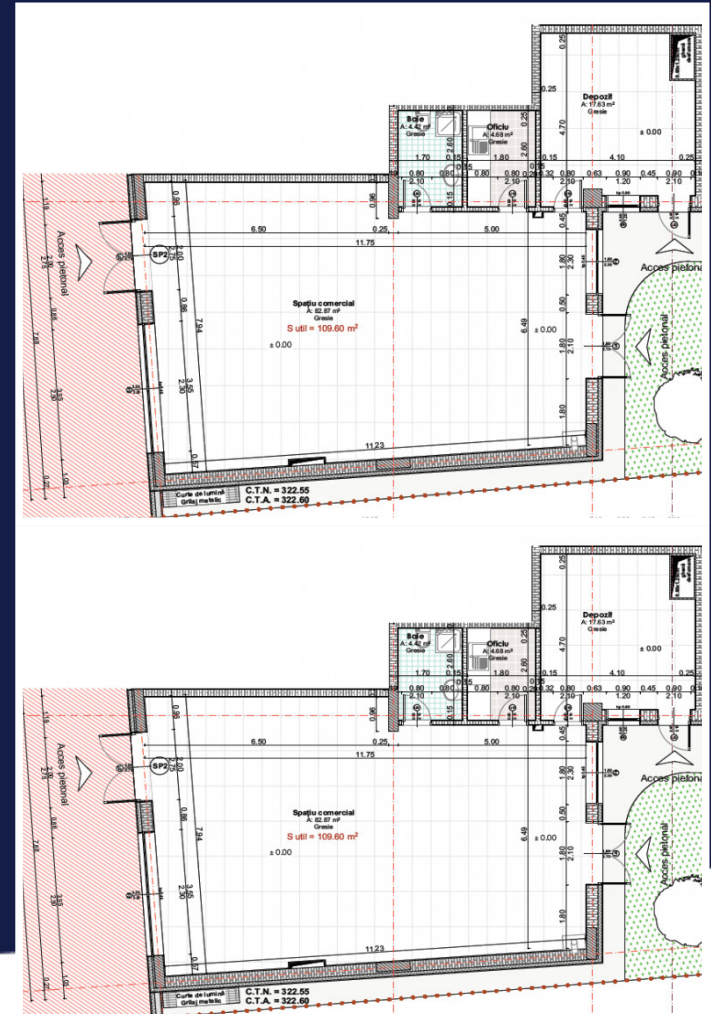

**SPATIU DE INCHIRIAT IN SOMESENI LA ARTERA
PRINCIPALA, 109 MP, VITRINA
ID: P5022**

DE INCHIRIAT

Pret: 1 250 €/mois

Supr. utila: 109 m²

Nr. incaperi: 2

PERSOANA DE CONTACT: MIHAI-SEBASTIAN POP
TEL.MOBIL: 0727.228818
EMAIL: office@weltimobiliare.ro