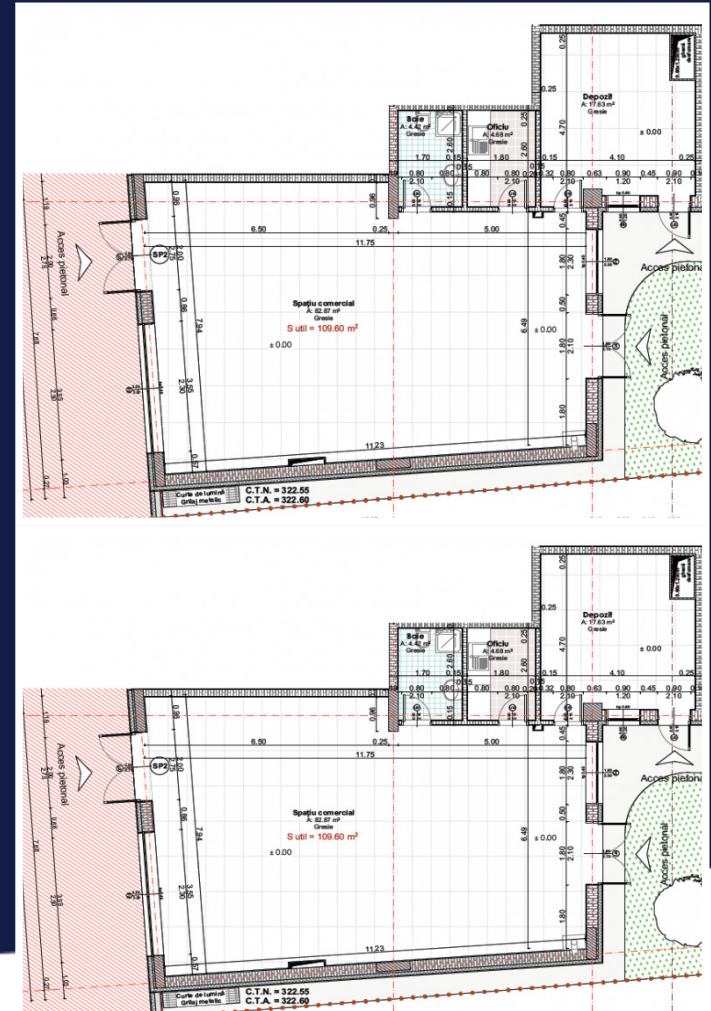

**SPATIU DE INCHIRIAT IN SOMESANI LA ARTERA  
PRINCIPALA, 109 MP, VITRINA  
ID: P5022**

**DE INCHIRIAT**

**Pret: 1 250 €/mois**

**Supr. utila: 109 m<sup>2</sup>**

**Nr. incaperi: 2**

**PERSOANA DE CONTACT: MIHAI-SEBASTIAN POP**  
**TEL.MOBIL: 0727.228818**  
**EMAIL: office@weltimobiliare.ro**