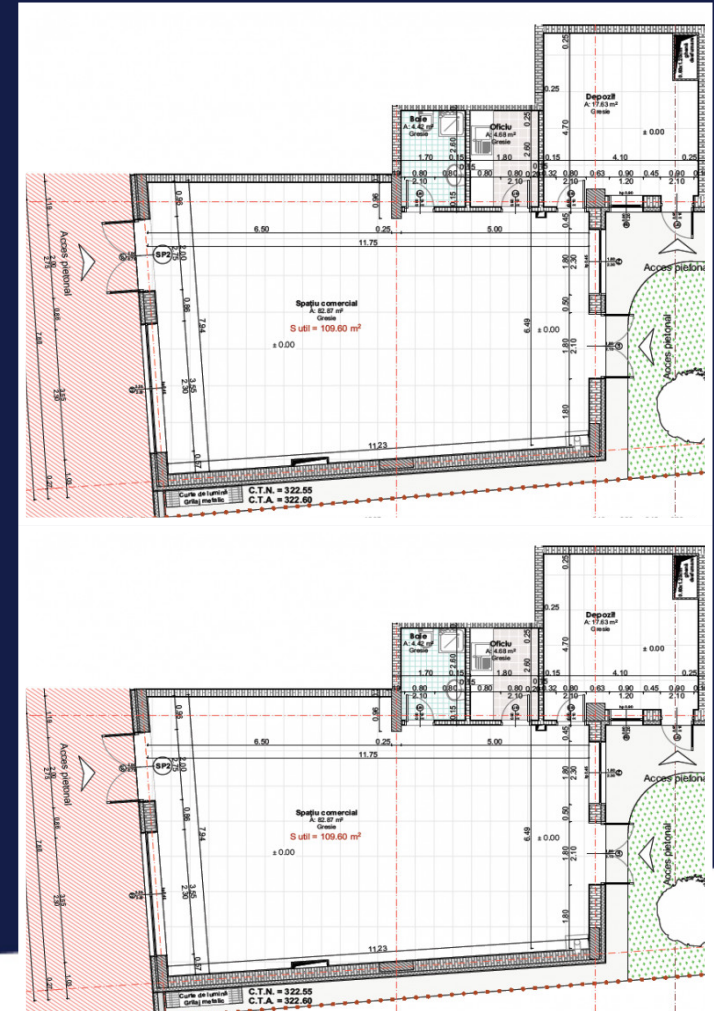

**SPATIU DE INCHIRIAT IN SOMESENI LA ARTERA  
PRINCIPALA, 109 MP, VITRINA  
ID: P5022**

**DE INCHIRIAT**

**Pret: 1 250 €/mois**

**Supr. utila: 109 m<sup>2</sup>**

**Nr. incaperi: 2**

**PERSOANA DE CONTACT: MIHAI-SEBASTIAN POP  
TEL.MOBIL: 0727.228818  
EMAIL: office@weltimobiliare.ro**