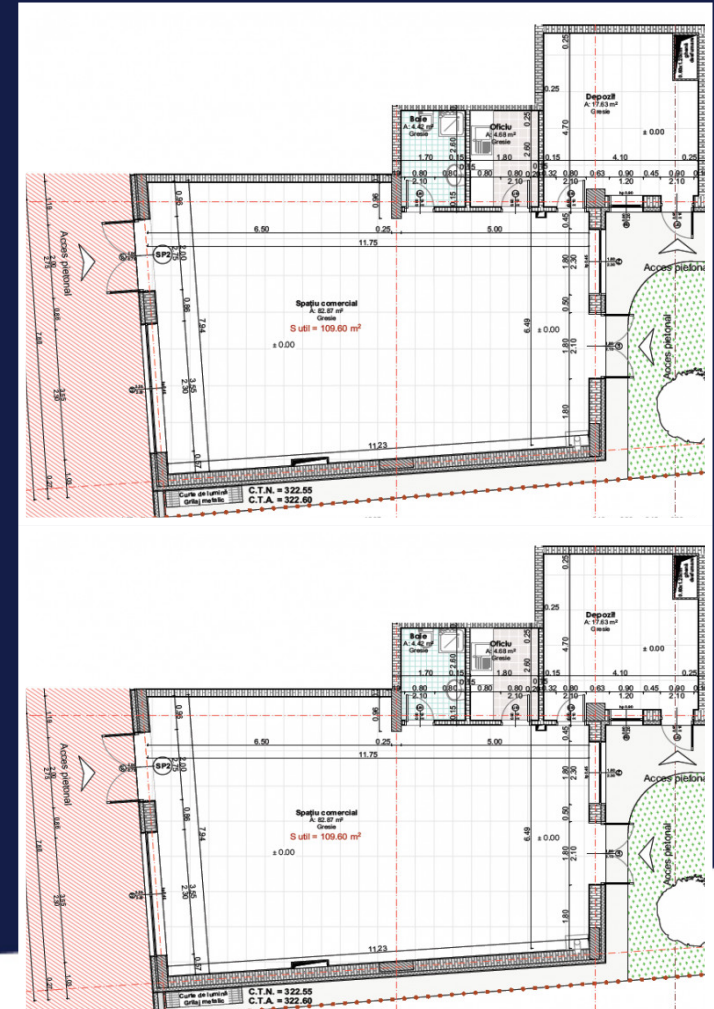

**SPATIU DE INCHIRIAT IN SOMESANI LA ARTERA
PRINCIPALA, 109 MP, VITRINA
ID: P5022**

DE INCHIRIAT

Pret: 1 250 €/mois

Supr. utila: 109 m²

Nr. incaperi: 2

PERSOANA DE CONTACT: MIHAI-SEBASTIAN POP
TEL.MOBIL: 0727.228818
EMAIL: office@weltimobiliare.ro