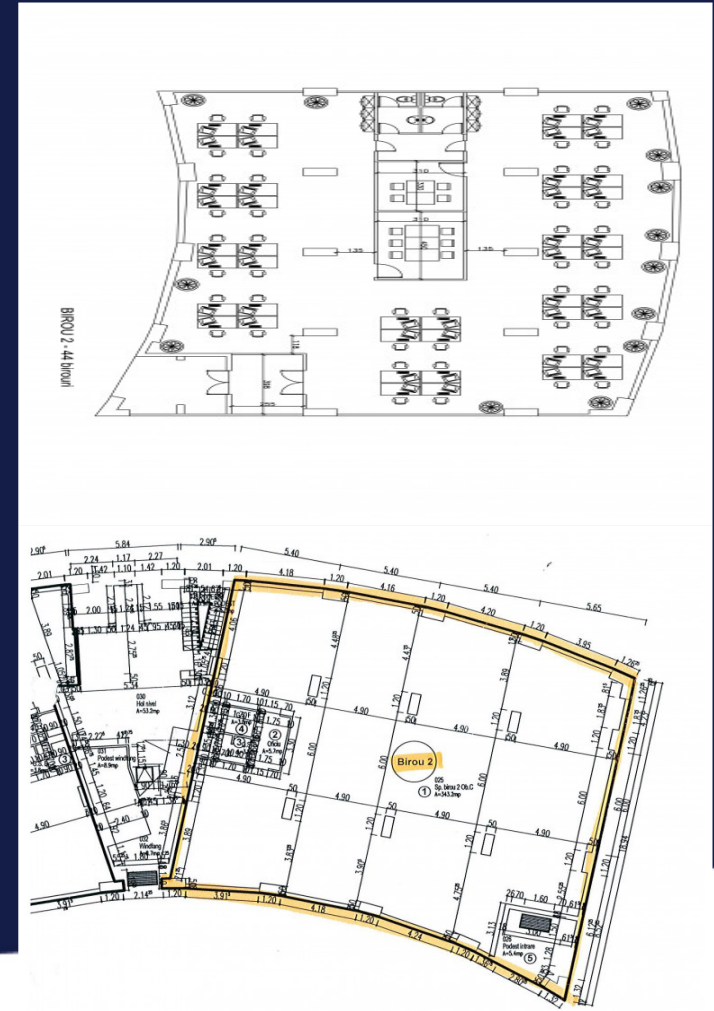

**SPATIU BIROURI CLASA A OPEN SPACE
362MP IN PLOPILOR VEST
ID: P13405**

DE INCHIRIAT

Pret: 4 344 €/mois

Supr. utila: 362 m²

Nr. incaperi: 1

Nr. bai: 2

**PERSOANA DE CONTACT: CĂTĂLIN BONTE
TEL.MOBIL: 0799.994041
EMAIL: office@weltimobiliare.ro**