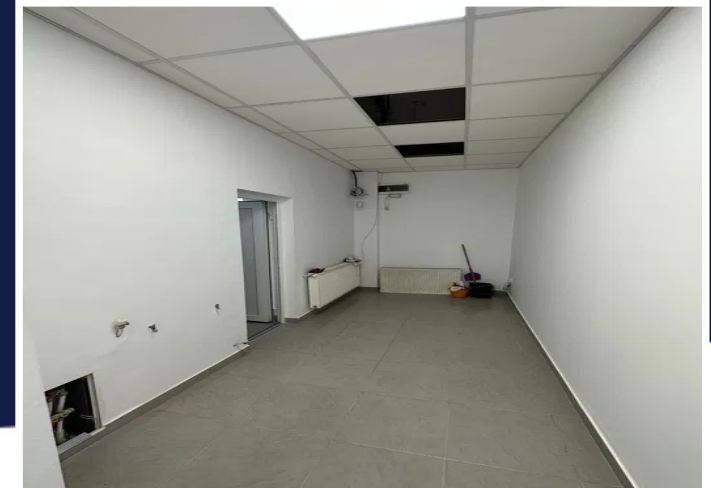

**SPATIU COMERCIAL DE INCHIRIAT □ VITRINA
AMPLA, POZITIE SEMICENTRALA
ID: P49083**

DE INCHIRIAT

PERSOANA DE CONTACT: WELT IMOBILIARE

TEL.MOBIL: 0756223366

EMAIL: office@weltimobiliare.ro