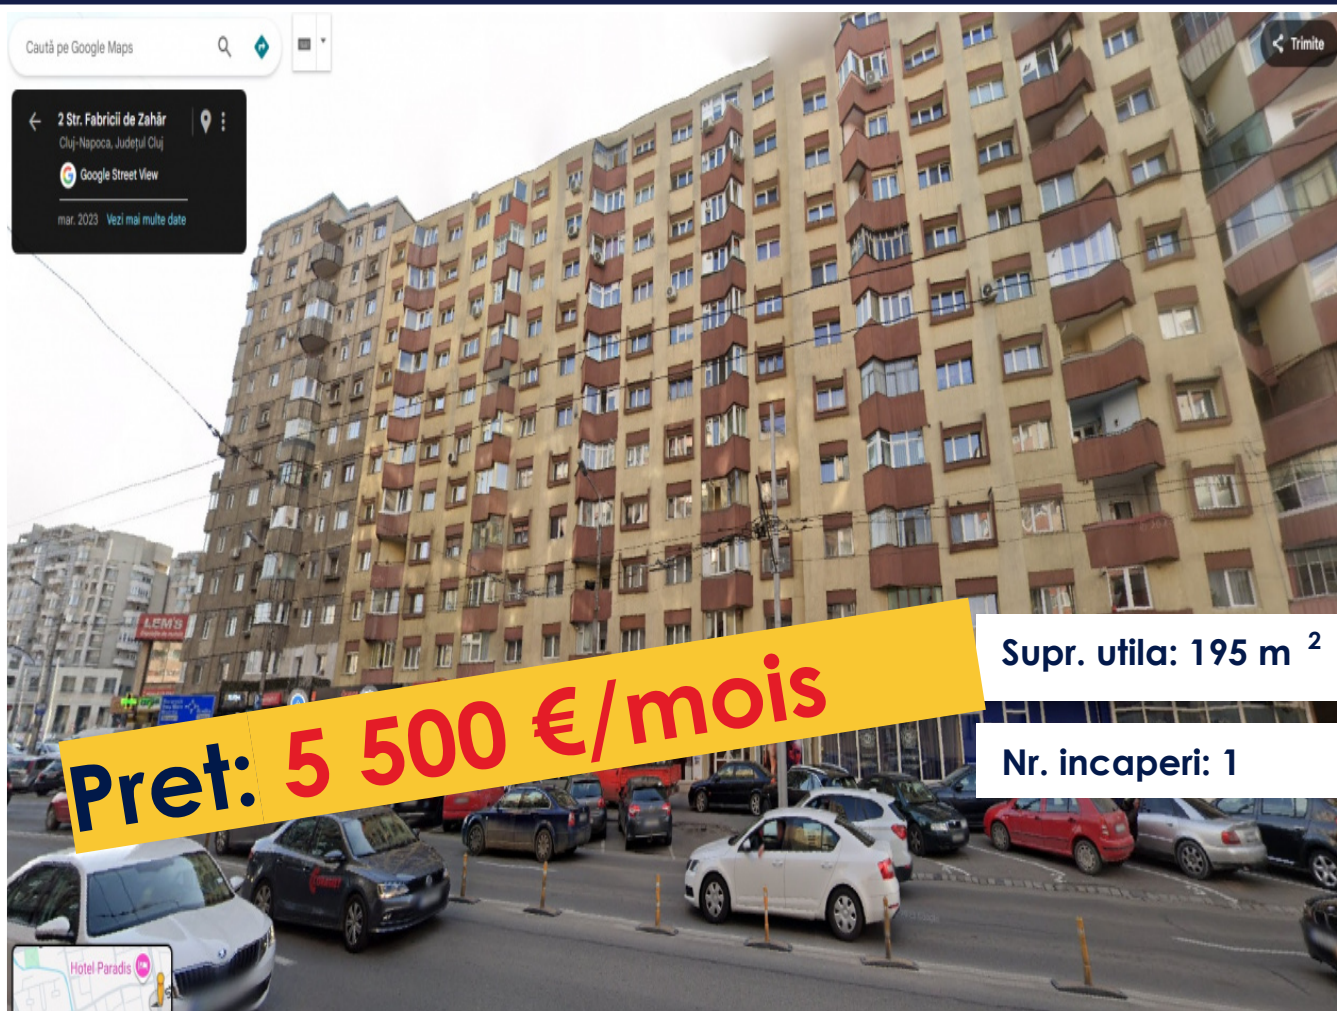

SPATIU COMERCIAL 200MP STR. FABRICII, H=4M
ID: P52129

DE INCHIRIAT

Pret: 5 500 €/mois

Supr. utila: 195 m²

Nr. incaperi: 1

PERSOANA DE CONTACT: CĂTĂLIN BONTE

TEL.MOBIL: 0799.994041

EMAIL: office@weltimobiliare.ro