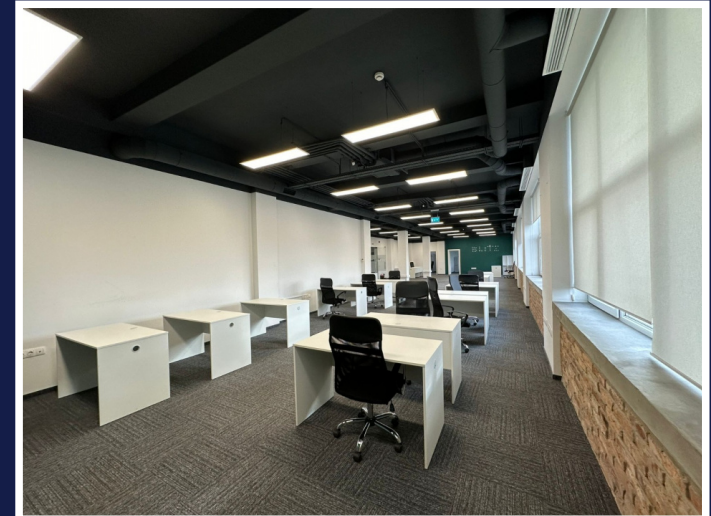

INCHIRIERE SPATIU BIROURI P.TA 1 MAI
ID: P47466

DE INCHIRIAT

Supr. utila: 255 m²

Nr. incaperi: 1

Nr. bai: 2

PERSOANA DE CONTACT: CORINA GUREAN

TEL.MOBIL: 0727228813

EMAIL: office@weltimobiliare.ro