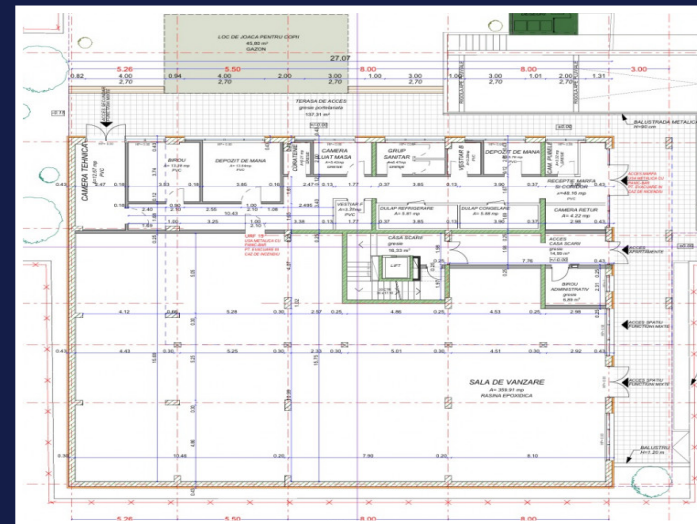

SPATIU PARTER 492MP, H=3M, PARCARI,  
ZONA OMV MARASTI  
ID: P44816

DE INCHIRIAT

Pret: 6 888 €/mois

Supr. utila: 492 m<sup>2</sup>

Nr. incaperi: 1

Nr. bai: 4

PERSOANA DE CONTACT: COTLIN BONTE

TEL.MOBIL: 0799.994041