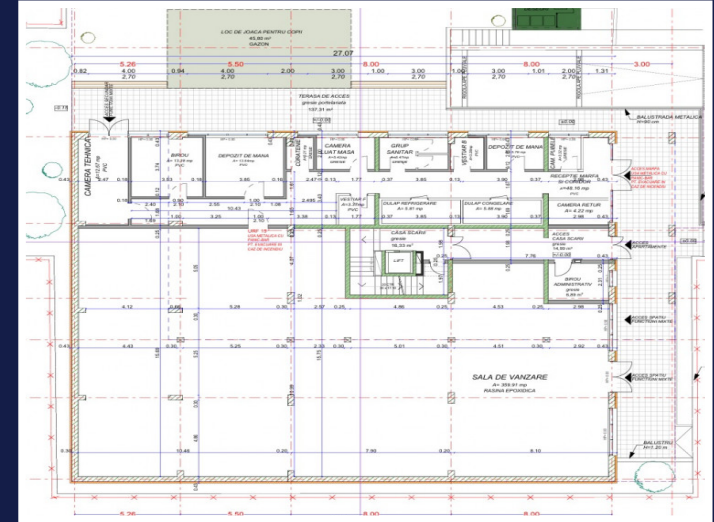

**SPATIU COMERCIAL PARTER 492MP, H=3M,
PARCARI, ZONA OMV MARASTI
ID: P44763**

DE INCHIRIAT

Pret: 6 888 €/mois

Supr. utila: 492 m²

Nr. incaperi: 1

PERSOANA DE CONTACT: COTLIN BONTE

TEL.MOBIL: 0799.994041

EMAIL: office@weltimobiliare.ro