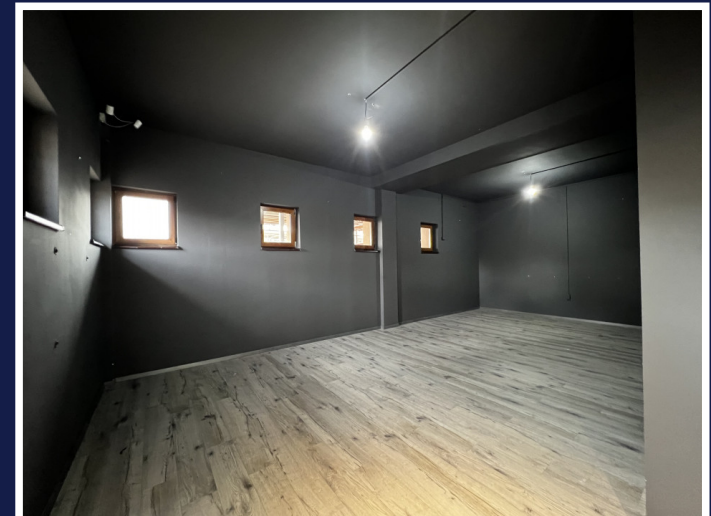

SPATIU OPEN SPACE 223MP, 2 PARCARI,
MARASTI ZONA PARC FARMEC
ID: P42132

DE INCHIRIAT

Pret: 2 230 €/mois

Supr. utila: 223 m²

Nr. incaperi: 2

Nr. bai: 2

PERSOANA DE CONTACT: COTLIN BONTE

TEL.MOBIL: 0799.994041