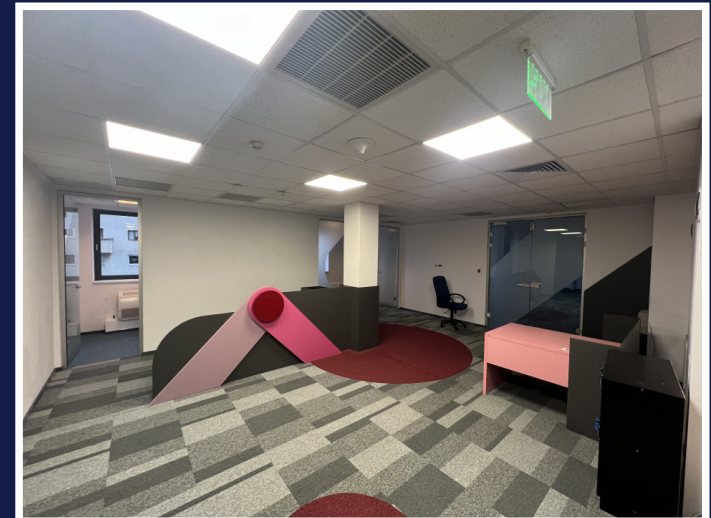

INCHIRIERE BIROURI CLADIRE OFFICE, 220 MP
SAU 350MP, ZONA MARASTI-DOROBANTILOR
ID: P40811

DE INCHIRIAT

Pret: 2 200 €/mois

Supr. utila: 220 m²

Nr. bai: 2

PERSOANA DE CONTACT: WELT IMOBILIARE

TEL.MOBIL: 0756223366