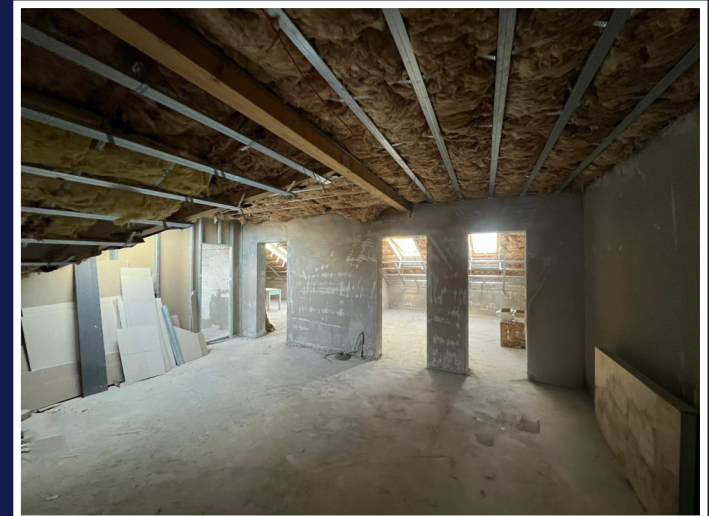

**INCHIRIERE IMOBIL BIROURI, S+P+1E+M, 406
MP, ZONA MARASTI-FARMEC
ID: P40780**

DE INCHIRIAT

Supr. utila: 406.6
m²

PERSOANA DE CONTACT: WELT IMOBILIARE

TEL.MOBIL: 0756223366

EMAIL: office@weltimobiliare.ro