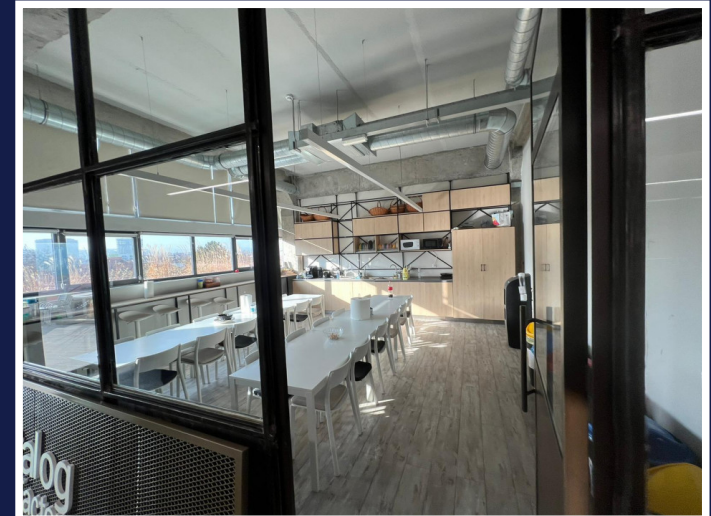

**INCHIRIERE SPATIU BIROURI LA CHEIE 600MP,
TERASA 200MP, CLADIRE CLASA A, MARASTI
ID: P40783**

DE INCHIRIAT

PERSOANA DE CONTACT: WELT IMOBILIARE
TEL.MOBIL: 0756223366
EMAIL: office@weltimobiliare.ro