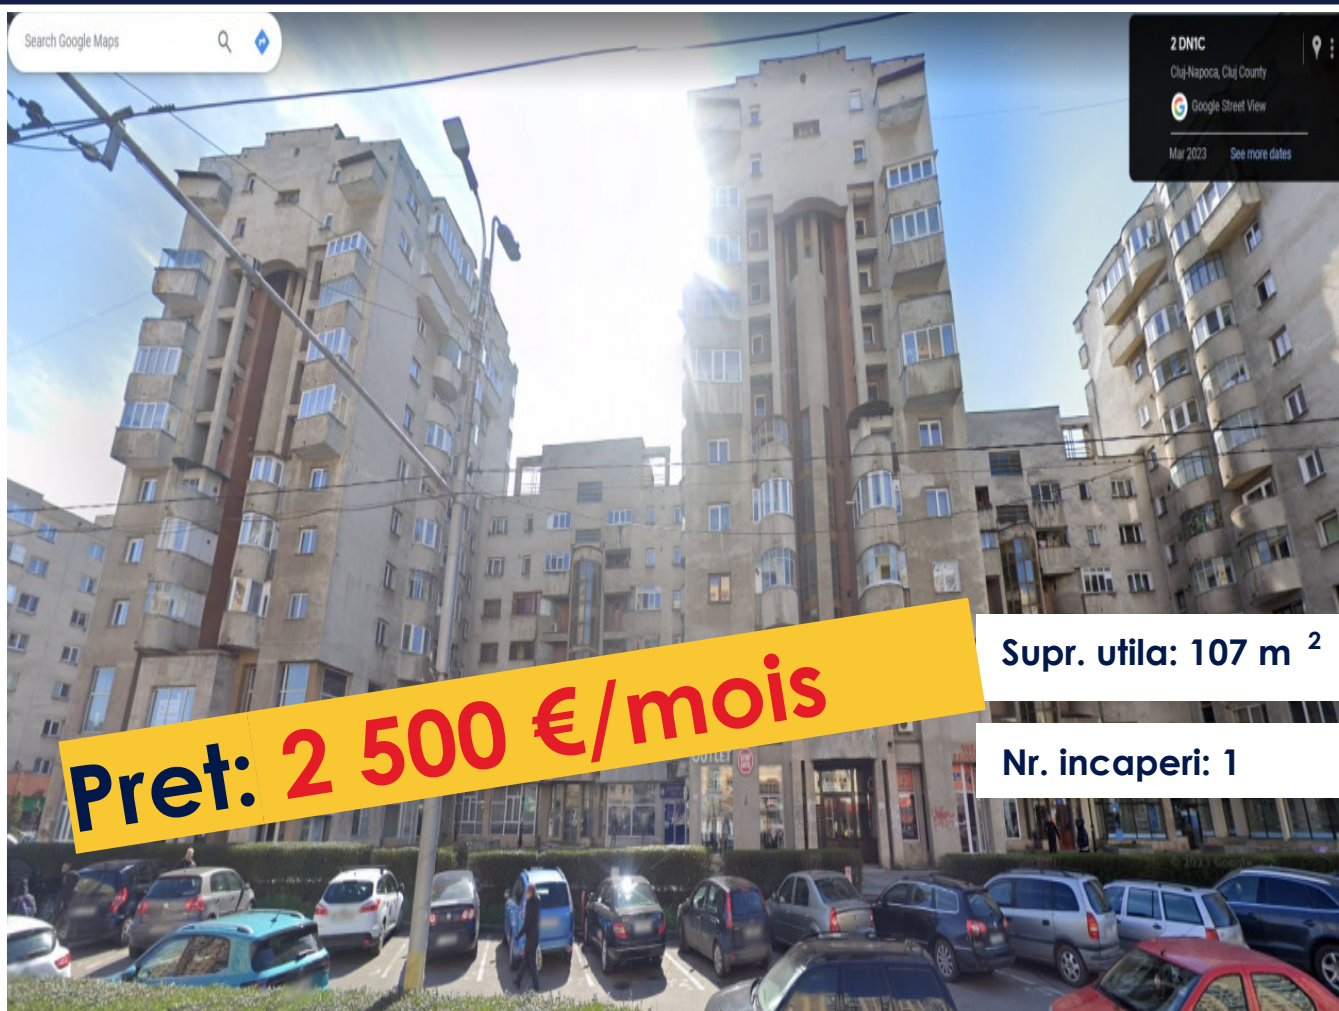

**SPATIU COMERCIAL 107MP OPEN SPACE,
OMV MARASTI, PARTER LA STRADA
ID: P39529**

DE INCHIRIAT

PERSOANA DE CONTACT: CĂTĂLIN BONTE
TEL.MOBIL: 0799.994041
EMAIL: office@weltimobiliare.ro