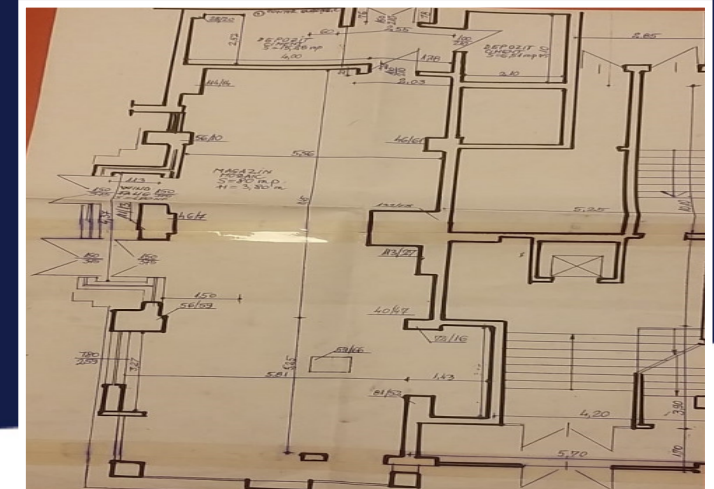

**SPATIU COMERCIAL 107MP OPEN SPACE,
OMV MARASTI, PARTER LA STRADA
ID: P39529**

DE INCHIRIAT

PERSOANA DE CONTACT: CĂTĂLIN BONTE
TEL.MOBIL: 0799.994041
EMAIL: office@weltimobiliare.ro